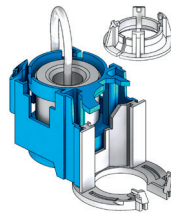

Placement
Platzierung
Placering

Placing
Plaatsing
Placement

GEBERIT:
- OMEGA
- Kappa

Parts included
Teile mitgeliefert

Medfølgende dele
Delar som ingår

Delen inklusief
Pièces incluses

A82 x1
A83 x2

A82: x1
L = 2m

A83: x1
L = 2m

A82: x1 - VR1895

A83: x1 - VR1896

www.vola.com

mnt_A82-A83_V2_40998363
09-03-2023

vola

**VR1894:
A82 & A83 Pre 04-2021**

Adapter hose
Adapterschlauch
Adapterslange
Adapterslang
Waterslang
Tuyau adaptateur