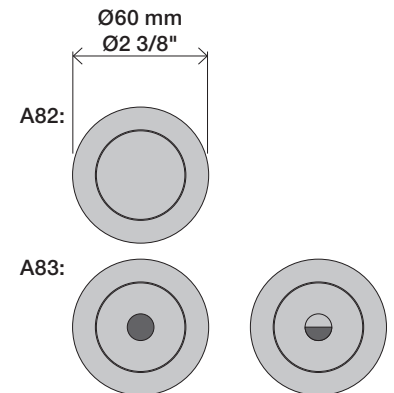

VOLA A82, A83
VOLA VR1894

Fitting instruction
Montageanleitung
Monteringsvejledning
Monteringsvægledning
Montagehanleiding
Manuel de montage

Recommended Cistern
Empfohlene Spülkasten
Anbefalet cisterne
Rekommenderad cisterne
Aanbevolen reservoir
Cisterne recommandée

Placement
Platzierung
Placering

Placing
Plaatsing
Placement

GEBERIT:
- OMEGA
- Kappa

Parts included
Teile mitgeliefert

Medfølgende dele
Delar som ingår

Delen inklusief
Pièces incluses

A82 x1
A83 x2

A82: x1
L = 2m

A83: x1
L = 2m

A82: x1 - VR1895

A83: x1 - VR1896

www.vola.com

mnt_A82-A83_V2_40998363
09-03-2023

vola

**VR1894:
A82 & A83 Pre 04-2021**

Adapter hose
Adapterschlauch
Adapterslange
Adapterslang
Waterslang
Tuyau adaptateur