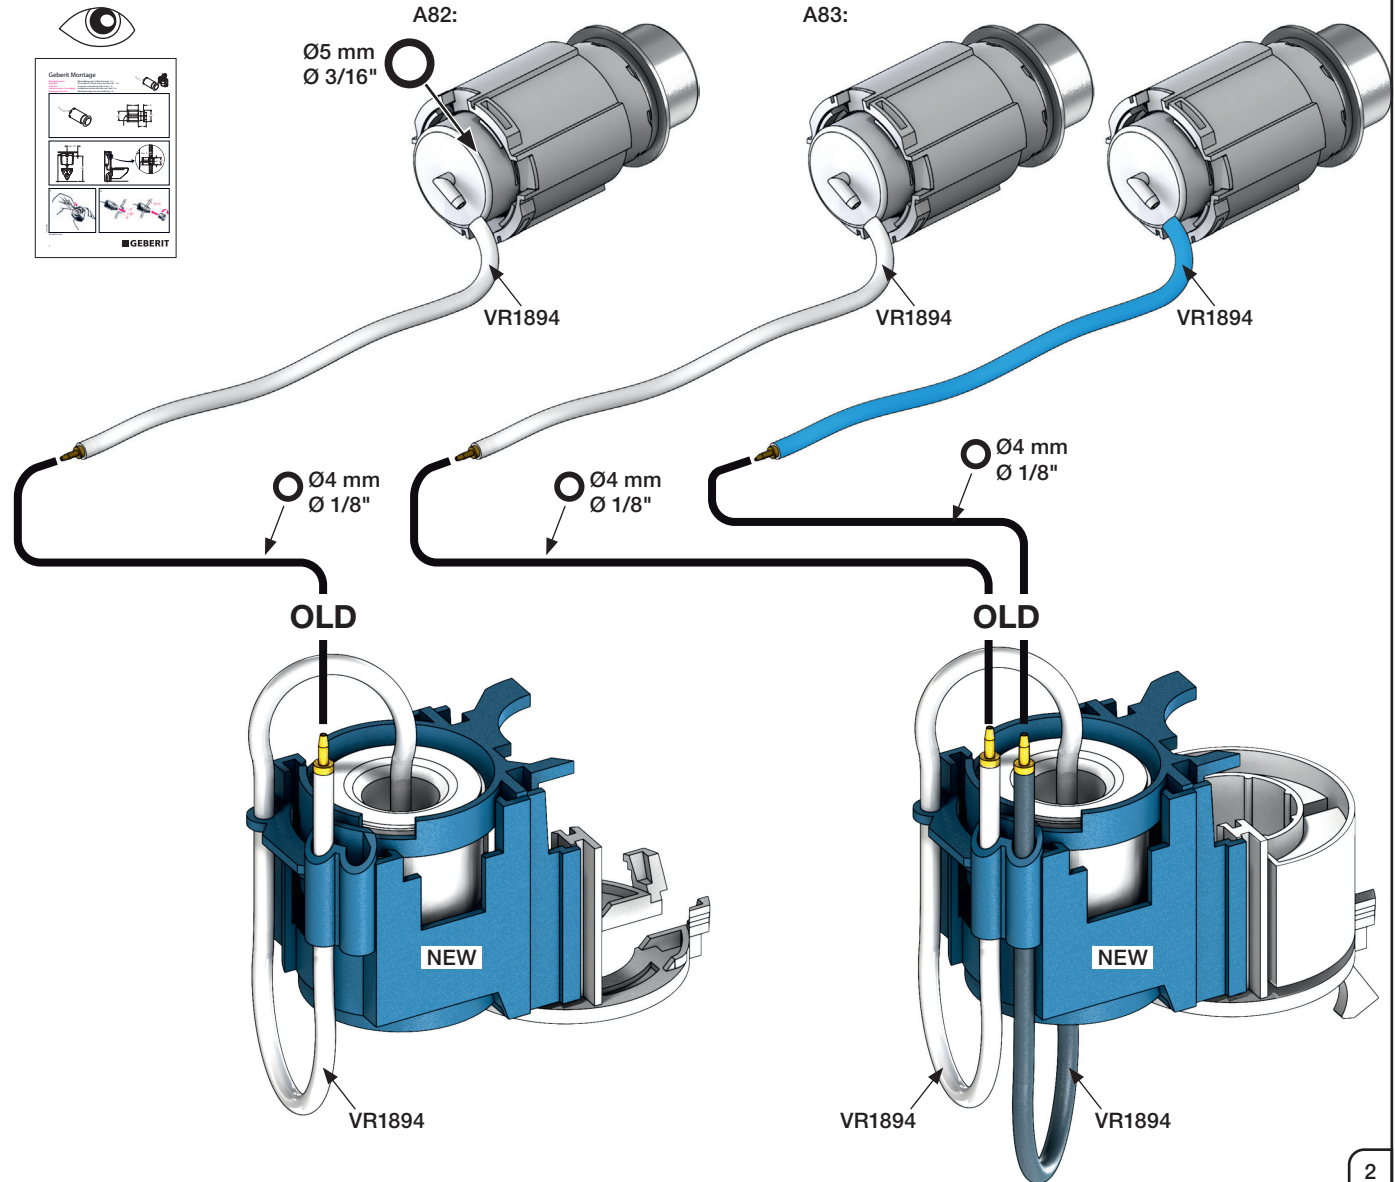

Placement
Platzierung
Placering

Placing
Plaatsing
Placement

GEBERIT:
- OMEGA
- Kappa

Parts included
Teile mitgeliefert

Medfølgende dele
Delar som ingår

Delen inklusief
Pièces incluses

A82 x1
A83 x2

A82: x1
L = 2m

A83: x1
L = 2m

A82: x1 - VR1895

A83: x1 - VR1896

www.vola.com

mnt_A82-A83_V2_40998363
09-03-2023

vola

**VR1894:
A82 & A83 Pre 04-2021**

Adapter hose
Adapterschlauch
Adapterslange
Adapterslang
Waterslang
Tuyau adaptateur