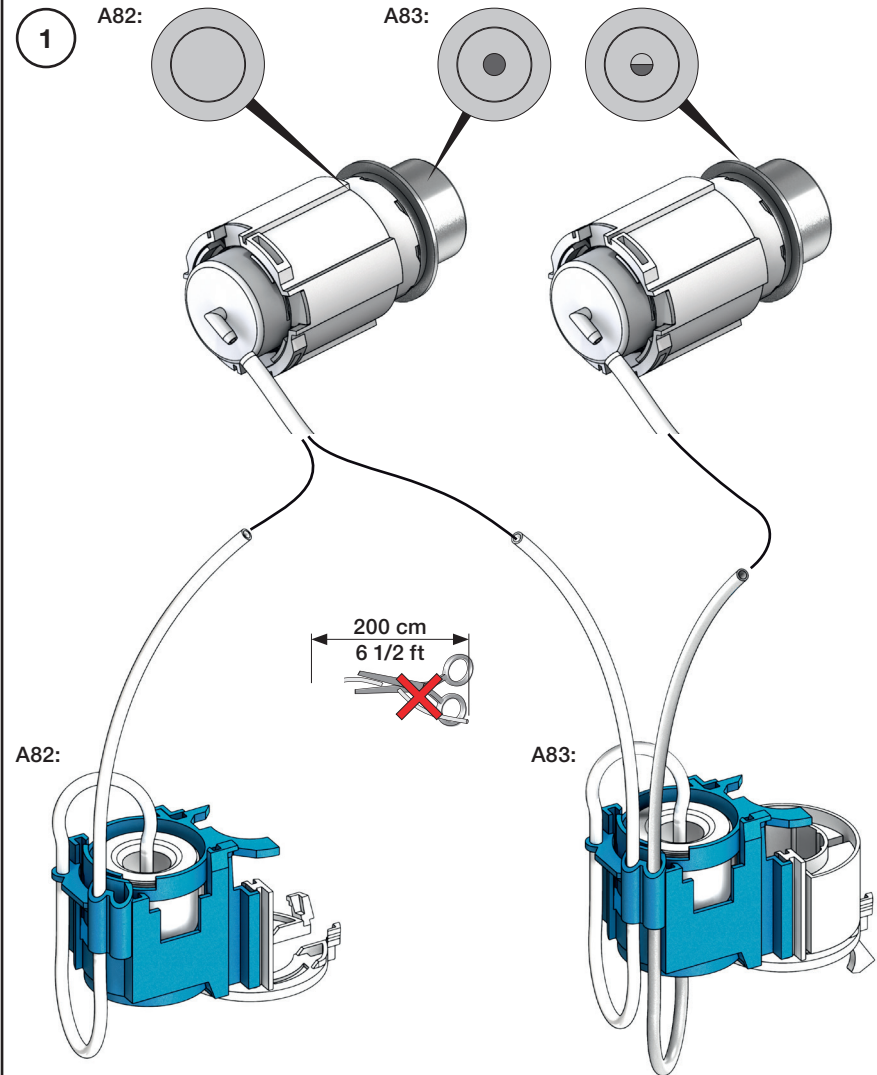

VOLA A82, A83
VOLA VR1894

Fitting instruction
Montageanleitung
Monteringsvejledning
Monteringsvægledning
Montagehanleiding
Manuel de montage

Recommended Cistern
Empfohlene Spülkasten
Anbefalet cisterne
Rekommenderad cisterne
Aanbevolen reservoir
Cisterne recommandée

Placement
Platzierung
Placering

Placing
Plaatsing
Placement

GEBERIT:
- OMEGA
- Kappa

Parts included
Teile mitgeliefert

Medfølgende dele
Delar som ingår

Delen inklusief
Pièces incluses

A82 x1
A83 x2

A82: x1
L = 2m

A83: x1
L = 2m

A82: x1 - VR1895

A83: x1 - VR1896

www.vola.com

mnt_A82-A83_V2_40998363
09-03-2023

vola

**VR1894:
A82 & A83 Pre 04-2021**

Adapter hose
Adapterschlauch
Adapterslange
Adapterslang
Waterslang
Tuyau adaptateur