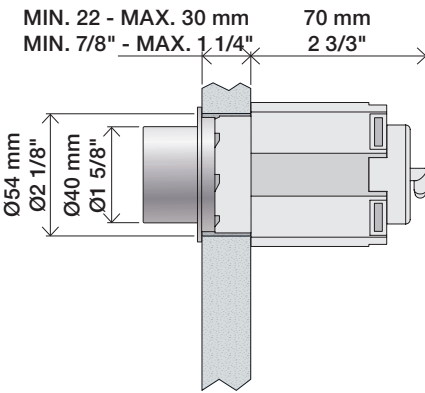

VOLA A82, A83
VOLA VR1894

Fitting instruction
Montageanleitung
Monteringsvejledning
Monteringsvægledning
Montagehanleiding
Manuel de montage

Recommended Cistern
Empfohlene Spülkasten
Anbefalet cisterne
Rekommenderad cisterne
Aanbevolen reservoir
Cisterne recommandée

Placement
Platzierung
Placering

Placing
Plaatsing
Placement

GEBERIT:
- OMEGA
- Kappa

Parts included
Teile mitgeliefert

Medfølgende dele
Delar som ingår

Delen inklusief
Pièces incluses

A82 x1
A83 x2

A82: x1
L = 2m

A83: x1
L = 2m

A82: x1 - VR1895

A83: x1 - VR1896

www.vola.com

mnt_A82-A83_V2_40998363
09-03-2023

vola

**VR1894:
A82 & A83 Pre 04-2021**

Adapter hose
Adapterschlauch
Adapterslange
Adapterslang
Waterslang
Tuyau adaptateur