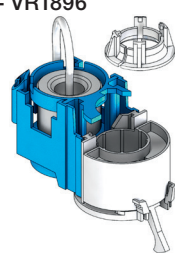

Placement
Platzierung
Placering

Placing
Plaatsing
Placement

GEBERIT:
- OMEGA
- Kappa

Parts included
Teile mitgeliefert

Medfølgende dele
Delar som ingår

Delen inklusief
Pièces incluses

A82 x1
A83 x2

A82: x1
L = 2m

A83: x1
L = 2m

A82: x1 - VR1895

A83: x1 - VR1896

www.vola.com

mnt_A82-A83_V2_40998363
09-03-2023

vola

**VR1894:
A82 & A83 Pre 04-2021**

Adapter hose
Adapterschlauch
Adapterslange
Adapterslang
Waterslang
Tuyau adaptateur