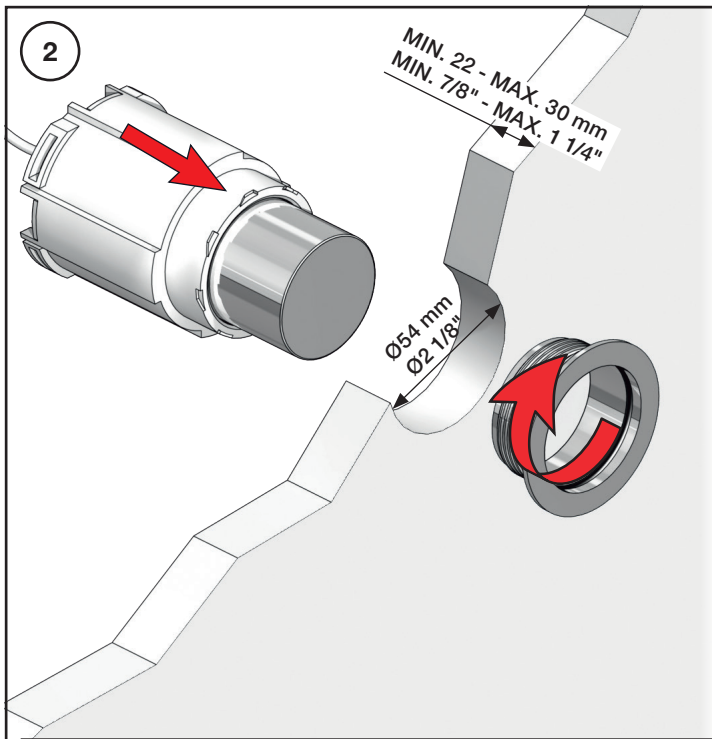

Placement
Platzierung
Placering

Placing
Plaatsing
Placement

GEBERIT:
- OMEGA
- Kappa

Parts included
Teile mitgeliefert

Medfølgende dele
Delar som ingår

Delen inklusief
Pièces incluses

A82 x1
A83 x2

A82: x1
L = 2m

A83: x1
L = 2m

A82: x1 - VR1895

A83: x1 - VR1896

www.vola.com

mnt_A82-A83_V2_40998363
09-03-2023

vola

**VR1894:
A82 & A83 Pre 04-2021**

Adapter hose
Adapterschlauch
Adapterslange
Adapterslang
Waterslang
Tuyau adaptateur