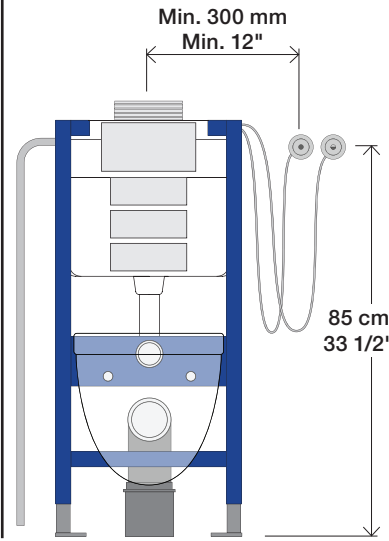

VOLA A82, A83
VOLA VR1894

Fitting instruction
Montageanleitung
Monteringsvejledning
Monteringsvægledning
Montagehanleiding
Manuel de montage

Recommended Cistern
Empfohlene Spülkasten
Anbefalet cisterne
Rekommenderad cisterne
Aanbevolen reservoir
Cisterne recommandée

Placement
Platzierung
Placering

Placing
Plaatsing
Placement

GEBERIT:
- OMEGA
- Kappa

Parts included
Teile mitgeliefert

Medfølgende dele
Delar som ingår

Delen inklusief
Pièces incluses

A82 x1
A83 x2

A82: x1
L = 2m

A83: x1
L = 2m

A82: x1 - VR1895

A83: x1 - VR1896

www.vola.com

mnt_A82-A83_V2_40998363
09-03-2023

vola

**VR1894:
A82 & A83 Pre 04-2021**

Adapter hose
Adapterschlauch
Adapterslange
Adapterslang
Waterslang
Tuyau adaptateur