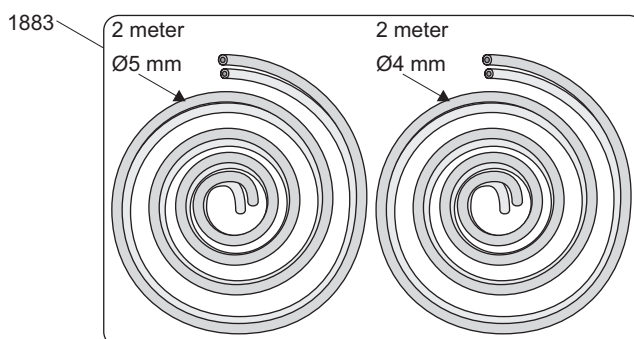

Adapter - VR1894, A82/A83 pre 04-2021