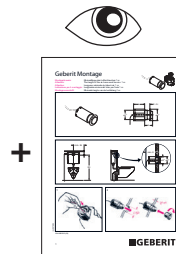

Placement
Platzierung
Placering

Placing
Plaatsing
Placement

GEBERIT:
- OMEGA
- Kappa

Parts included
Teile mitgeliefert

Medfølgende dele
Delar som ingår

Delen inklusief
Pièces incluses

A82 x1
A83 x2

A82: x1
L = 2m

A83: x1
L = 2m

A82: x1 - VR1895

A83: x1 - VR1896

www.vola.com

mnt_A82-A83_V2_40998363
09-03-2023

vola

**VR1894:
A82 & A83 Pre 04-2021**

Adapter hose
Adapterschlauch
Adapterslange
Adapterslang
Waterslang
Tuyau adaptateur