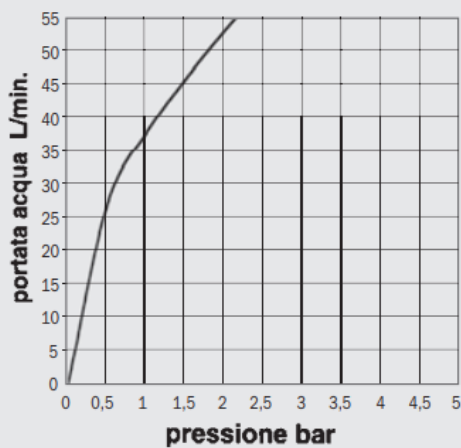

DREAM 400 x 300 - BOSSINI

H35

DREAM - VERTICAL ARM

H35370
 H35365
 H35362
 H35366

rain

(*) 14 L /min