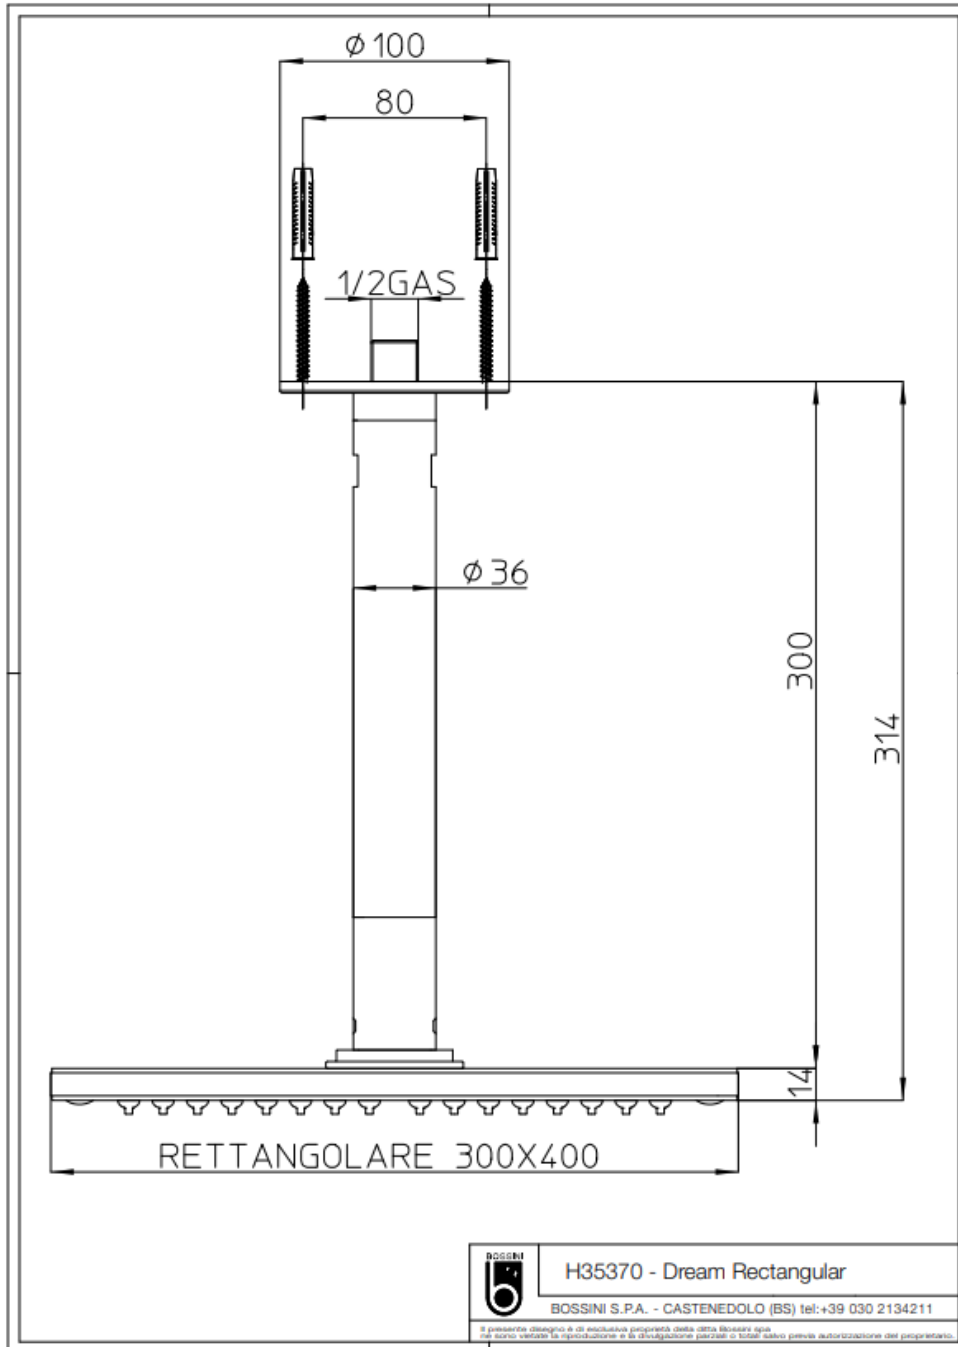

DREAM 400 x 300 - BOSSINI

H35

DREAM - VERTICAL ARM

H35370
 H35365
 H35362
 H35366

rain

(*) 14 L /min