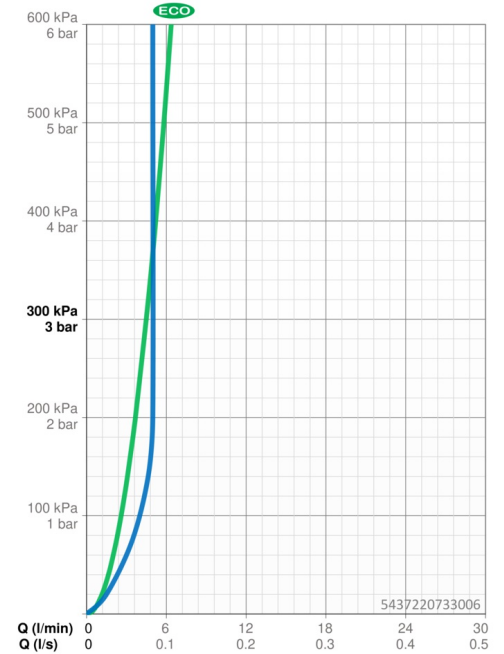

Technical data

Flow properties

Eco-flow at 3 bar	4.5 l/min
Flow-rate at 3 bar (with flow controller)	5.0 l/min
Pressure loss with flow (0.1 l/s)	1.55 bar

Technical properties

Hot water supply	max. +90°C
Working pressure	0.5-10 bar
Connection size	G3/8
Projection	133 mm
Backflow prevention (EN1717)	AA
Material	Brass

Regulations

EN standard	EN 817
Noise class	I (ISO 3822)

Approvals and Declarations

Declaration of conformity	DoC
EPD	S-P-06391

Sustainability

EPD module A1 (kg CO2 eq.)	7,87
EPD module A2 (kg CO2 eq.)	0,38
EPD module A3 (kg CO2 eq.)	0,74
EPD module A1-A3 (kg CO2 eq.)	8,99
EPD module A4 (kg CO2 eq.)	0,25
EPD module B7 (kg CO2 eq.)	1390,50
EPD module C2 (kg CO2 eq.)	0,02
EPD module C3 (kg CO2 eq.)	0,02
EPD module C4 (kg CO2 eq.)	0,07
EPD module D (kg CO2 eq.)	-6,39