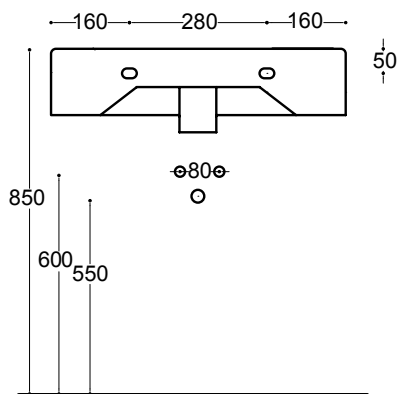

## 60 LAVABI SMART

60x39

**15 KG** Lavabo monoforo con troppopieno  
 One tap hole basin with overflow  
 Lavabo para monomando con rebosadero

40132 white  
 40206 black

**ARTICOLI SUPPLEMENTARI**  
**ADDITIONAL ITEMS**  
**ARTÍCULOS ADICIONALES**

Fissaggi per lavabo  
 Fixings for washbasin  
 Anclajes para lavabo  
 30020

Sifone  
 Siphon  
 Sifón  
 31056

**Specifiche Tecniche**  
 Technical data  
 Fichas técnicas

Installazione:  
 Installation:  
 Instalación: