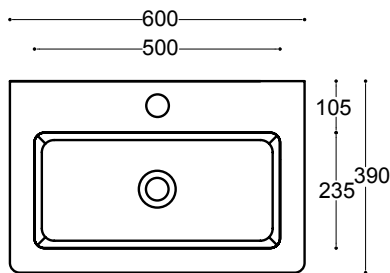

## 60 LAVABI SMART

60x39

**15 KG** Lavabo monoforo con troppopieno  
 One tap hole basin with overflow  
 Lavabo para monomando con rebosadero

40132 white  
 40206 black

**ARTICOLI SUPPLEMENTARI**  
**ADDITIONAL ITEMS**  
**ARTÍCULOS ADICIONALES**

Fissaggi per lavabo  
 Fixings for washbasin  
 Anclajes para lavabo  
 30020

Sifone  
 Siphon  
 Sifón  
 31056

**Specifiche Tecniche**  
 Technical data  
 Fichas técnicas

Installazione:  
 Installation:  
 Instalación: