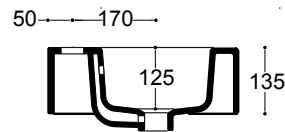

## 60 LAVABI SMART

60x39

**15 KG** Lavabo monoforo con troppopieno  
 One tap hole basin with overflow  
 Lavabo para monomando con rebosadero

40132 white  
 40206 black

**ARTICOLI SUPPLEMENTARI**  
**ADDITIONAL ITEMS**  
**ARTÍCULOS ADICIONALES**

Fissaggi per lavabo  
 Fixings for washbasin  
 Anclajes para lavabo  
 30020

Sifone  
 Siphon  
 Sifón  
 31056

**Specifiche Tecniche**  
 Technical data  
 Fichas técnicas

Installazione:  
 Installation:  
 Instalación: