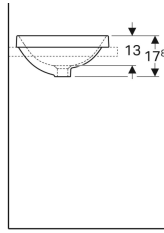

Anvendelser

- Til montering i håndvaskplader oppefra

Egenskaber

- Rund

Leverancens indhold

- Skabelon

Varenr.	VVS nr.	Farve / overflade	D	Hanehul	Overløb	H
500.700.01.2	636111600	Hvid	40 cm	Uden	Synlig	17.8 cm
500.700.00.2 *	636111630	Hvid / KeraTect	40 cm	Uden	Synlig	17.8 cm
500.702.01.2 *	636111650	Hvid	40 cm	Uden	Uden	17.8 cm
500.702.00.2 *	636111680	Hvid / KeraTect	40 cm	Uden	Uden	17.8 cm

* Ordrelateret produktion

Tilbehør

- Geberit afløbsventil med frit udløb og ventilafdækning

- Normal leveringstid 2-3 uger.
- Vaske uden overløb har ca. 13 ugers leveringstid
- Vaske med KeraTect overflade har ca. 13 ugers leveringstid

- Nem installation takket være medfølgende udkæringsskabelon

Tekniske data

Materiale | Porcelæn