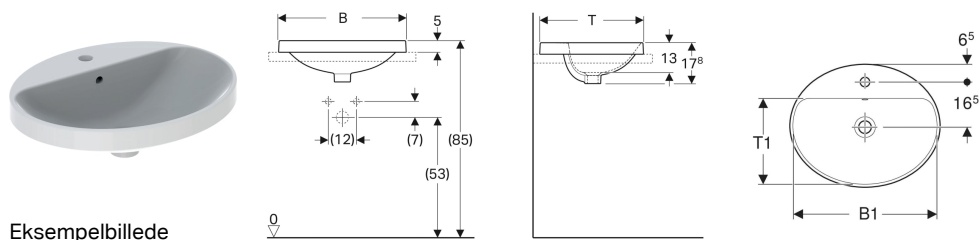

Geberit VariForm håndvask til indbygning rund

Eksempelbillede

Anvendelser

- Til montering i håndvaskplader oppefra

Egenskaber

- Rund

Leverancens indhold

- Skabelon

- Nem installation takket være medfølgende udkæringsskabelon

Tekniske data

Materiale | Porcelæn

Geberit VariForm håndvask til indbygning oval, med hylde og hanehul

Eksempelbillede

Anvendelser

- Til montering i håndvaskplader oppefra

Egenskaber

- Oval

Leverancens indhold

- Skabelon

Varenr.	VVS nr.	Farve / overflade	Hanehul	Overløb	B	B1	H	T	T1
500.712.01.2	636114000	Hvid	Midtpå	Synlig	50 cm	47.8 cm	17.8 cm	45 cm	31.5 cm
500.712.00.2 *	636114030	Hvid / KeraTect	Midtpå	Synlig	50 cm	47.8 cm	17.8 cm	45 cm	31.5 cm
500.714.01.2 *	636114050	Hvid	Midtpå	Uden	50 cm	47.8 cm	17.8 cm	45 cm	31.5 cm
500.714.00.2 *	636114080	Hvid / KeraTect	Midtpå	Uden	50 cm	47.8 cm	17.8 cm	45 cm	31.5 cm
500.720.01.2	636116000	Hvid	Midtpå	Synlig	55 cm	52.8 cm	17.8 cm	45 cm	31.5 cm
500.720.00.2 *	636116030	Hvid / KeraTect	Midtpå	Synlig	55 cm	52.8 cm	17.8 cm	45 cm	31.5 cm
500.722.01.2 *	636116050	Hvid	Midtpå	Uden	55 cm	52.8 cm	17.8 cm	45 cm	31.5 cm
500.722.00.2 *	636116080	Hvid / KeraTect	Midtpå	Uden	55 cm	52.8 cm	17.8 cm	45 cm	31.5 cm
500.724.01.2	636117000	Hvid	Midtpå	Synlig	60 cm	58 cm	17.8 cm	48 cm	34.5 cm
500.724.00.2 *	636117030	Hvid / KeraTect	Midtpå	Synlig	60 cm	58 cm	17.8 cm	48 cm	34.5 cm
500.726.01.2 *	636117050	Hvid	Midtpå	Uden	60 cm	58 cm	17.8 cm	48 cm	34.5 cm
500.726.00.2 *	636117080	Hvid / KeraTect	Midtpå	Uden	60 cm	58 cm	17.8 cm	48 cm	34.5 cm