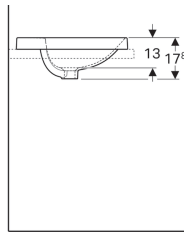

- Nem installation takket være medfølgende udskæringskabelon

Tekniske data

Materiale

Porcelæn

Geberit VariForm håndvask til indbygning rund, med hylde og hanehul

Eksempelbillede

- Nem installation takket være medfølgende udkæringsskabelon

Anvendelser

- Til montering i håndvaskplader oppefra

Egenskaber

- Rund

Leverancens indhold

- Skabelon

Varenr.	VVS nr.	Farve / overflade	D	Hanehul	Overløb	H
500.704.01.2	636112000	Hvid	48 cm	Midtpå	Synlig	17.8 cm
500.704.00.2 *	636112030	Hvid / KeraTect	48 cm	Midtpå	Synlig	17.8 cm
500.706.01.2 *	636112050	Hvid	48 cm	Midtpå	Uden	17.8 cm
500.706.00.2 *	636112080	Hvid / KeraTect	48 cm	Midtpå	Uden	17.8 cm