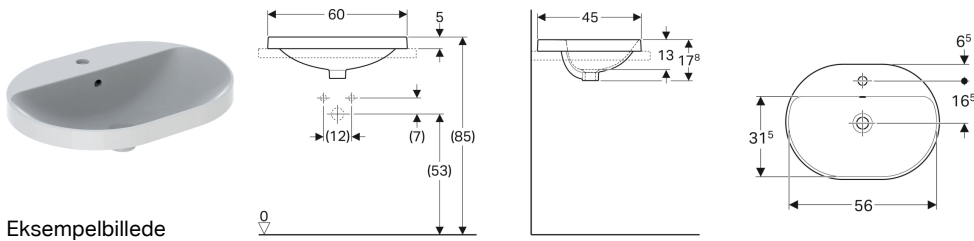

Egenskaber

- Oval

Leverancens indhold

- Skabelon

Varenr.	VVS nr.	Farve / overflade	Hanehul	Overløb	B	B1	H	T	T1
500.712.01.2	636114000	Hvid	Midtpå	Synlig	50 cm	47.8 cm	17.8 cm	45 cm	31.5 cm
500.712.00.2 *	636114030	Hvid / KeraTect	Midtpå	Synlig	50 cm	47.8 cm	17.8 cm	45 cm	31.5 cm
500.714.01.2 *	636114050	Hvid	Midtpå	Uden	50 cm	47.8 cm	17.8 cm	45 cm	31.5 cm
500.714.00.2 *	636114080	Hvid / KeraTect	Midtpå	Uden	50 cm	47.8 cm	17.8 cm	45 cm	31.5 cm
500.720.01.2	636116000	Hvid	Midtpå	Synlig	55 cm	52.8 cm	17.8 cm	45 cm	31.5 cm
500.720.00.2 *	636116030	Hvid / KeraTect	Midtpå	Synlig	55 cm	52.8 cm	17.8 cm	45 cm	31.5 cm
500.722.01.2 *	636116050	Hvid	Midtpå	Uden	55 cm	52.8 cm	17.8 cm	45 cm	31.5 cm
500.722.00.2 *	636116080	Hvid / KeraTect	Midtpå	Uden	55 cm	52.8 cm	17.8 cm	45 cm	31.5 cm
500.724.01.2	636117000	Hvid	Midtpå	Synlig	60 cm	58 cm	17.8 cm	48 cm	34.5 cm
500.724.00.2 *	636117030	Hvid / KeraTect	Midtpå	Synlig	60 cm	58 cm	17.8 cm	48 cm	34.5 cm
500.726.01.2 *	636117050	Hvid	Midtpå	Uden	60 cm	58 cm	17.8 cm	48 cm	34.5 cm
500.726.00.2 *	636117080	Hvid / KeraTect	Midtpå	Uden	60 cm	58 cm	17.8 cm	48 cm	34.5 cm

- Nem installation takket være medfølgende udkæringsskabelon

Tekniske data

Materiale | Porcelæn

Geberit VariForm håndvask til indbygning ellipseformet, med hylde og hanehul

Eksempelbillede

Anvendelser

- Til montering i håndvaskplader oppefra

Egenskaber

- Ellipseformet

Leverancens indhold

- Skabelon

Varenr.	VVS nr.	Farve / overflade	Hanehul	Overløb	B	H	T
500.732.01.2	636119000	Hvid	Midtpå	Synlig	60 cm	17.8 cm	45 cm
500.732.00.2 *	636119030	Hvid / KeraTect	Midtpå	Synlig	60 cm	17.8 cm	45 cm
500.734.01.2 *	636119050	Hvid	Midtpå	Uden	60 cm	17.8 cm	45 cm
500.734.00.2 *	636119080	Hvid / KeraTect	Midtpå	Uden	60 cm	17.8 cm	45 cm