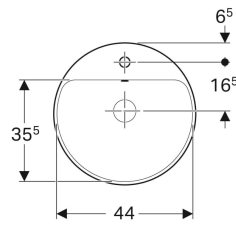

Egenskaber

- Rektangulær

Leverancens indhold

- Skabelon

Varenr.	VVS nr.	Farve / overflade	Hanehul	Overløb	B	H	T
500.740.01.2	636122000	Hvid	Midtpå	Synlig	55 cm	17.8 cm	45 cm
500.740.00.2 *	636122030	Hvid / KeraTect	Midtpå	Synlig	55 cm	17.8 cm	45 cm
500.742.01.2 *	636122050	Hvid	Midtpå	Uden	55 cm	17.8 cm	45 cm
500.742.00.2 *	636122080	Hvid / KeraTect	Midtpå	Uden	55 cm	17.8 cm	45 cm

- Nem installation takket være medfølgende udskæringskabelon

Tekniske data

Materiale

Porcelæn

Geberit VariForm håndvask til indbygning rund, med hylde og hanehul

Eksempelbillede

- Nem installation takket være medfølgende udkæringsskabelon

Anvendelser

- Til montering i håndvaskplader oppefra

Egenskaber

- Rund

Leverancens indhold

- Skabelon

Varenr.	VVS nr.	Farve / overflade	D	Hanehul	Overløb	H
500.704.01.2	636112000	Hvid	48 cm	Midtpå	Synlig	17.8 cm
500.704.00.2 *	636112030	Hvid / KeraTect	48 cm	Midtpå	Synlig	17.8 cm
500.706.01.2 *	636112050	Hvid	48 cm	Midtpå	Uden	17.8 cm
500.706.00.2 *	636112080	Hvid / KeraTect	48 cm	Midtpå	Uden	17.8 cm