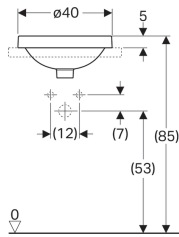

Anvendelser

- Til montering i håndvaskplader oppefra

Egenskaber

- Rund

Leverancens indhold

- Skabelon

Varenr.	VVS nr.	Farve / overflade	D	Hanehul	Overløb	H
500.700.01.2	636111600	Hvid	40 cm	Uden	Synlig	17.8 cm
500.700.00.2 *	636111630	Hvid / KeraTect	40 cm	Uden	Synlig	17.8 cm
500.702.01.2 *	636111650	Hvid	40 cm	Uden	Uden	17.8 cm
500.702.00.2 *	636111680	Hvid / KeraTect	40 cm	Uden	Uden	17.8 cm

* Ordrelateret produktion

Tilbehør

- Geberit afløbsventil med frit udløb og ventilafdækning

- Normal leveringstid 2-3 uger.
- Vaske uden overløb har ca. 13 ugers leveringstid
- Vaske med KeraTect overflade har ca. 13 ugers leveringstid

- Nem installation takket være medfølgende udkæringsskabelon

Tekniske data

Materiale | Porcelæn