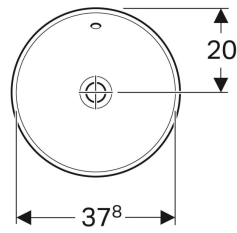

Anvendelser

- Til montering i håndvaskplader oppefra

Egenskaber

- Rund

Leverancens indhold

- Skabelon

Varenr.	VVS nr.	Farve / overflade	D	Hanehul	Overløb	H
500.700.01.2	636111600	Hvid	40 cm	Uden	Synlig	17.8 cm
500.700.00.2 *	636111630	Hvid / KeraTect	40 cm	Uden	Synlig	17.8 cm
500.702.01.2 *	636111650	Hvid	40 cm	Uden	Uden	17.8 cm
500.702.00.2 *	636111680	Hvid / KeraTect	40 cm	Uden	Uden	17.8 cm

* Ordrelateret produktion

Tilbehør

- Geberit afløbsventil med frit udløb og ventilafdækning

- Normal leveringstid 2-3 uger.
- Vaske uden overløb har ca. 13 ugers leveringstid
- Vaske med KeraTect overflade har ca. 13 ugers leveringstid

- Nem installation takket være medfølgende udkæringsskabelon

Tekniske data

Materiale | Porcelæn