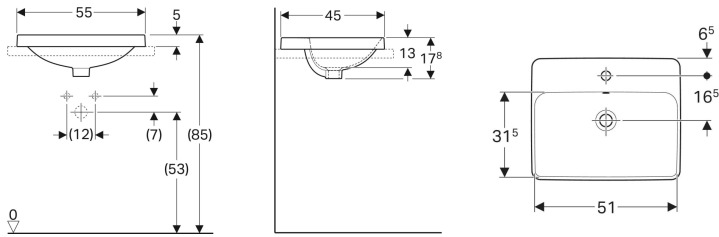

Egenskaber

- Ellipseformet

Leverancens indhold

- Skabelon

Varenr.	VVS nr.	Farve / overflade	Hanehul	Overløb	B	H	T
500.732.01.2	636119000	Hvid	Midtpå	Synlig	60 cm	17.8 cm	45 cm
500.732.00.2 *	636119030	Hvid / KeraTect	Midtpå	Synlig	60 cm	17.8 cm	45 cm
500.734.01.2 *	636119050	Hvid	Midtpå	Uden	60 cm	17.8 cm	45 cm
500.734.00.2 *	636119080	Hvid / KeraTect	Midtpå	Uden	60 cm	17.8 cm	45 cm

- Nem installation takket være medfølgende udskæringsskabelon

Tekniske data

Materiale | Porcelæn

Geberit VariForm håndvask til indbygning rektangulær, med hylde og hanehul

Eksempelbillede

Anvendelser

- Til montering i håndvaskplader oppefra

Egenskaber

- Rektangulær

Leverancens indhold

- Skabelon

Varenr.	VVS nr.	Farve / overflade	Hanehul	Overløb	B	H	T
500.740.01.2	636122000	Hvid	Midtpå	Synlig	55 cm	17.8 cm	45 cm
500.740.00.2 *	636122030	Hvid / KeraTect	Midtpå	Synlig	55 cm	17.8 cm	45 cm
500.742.01.2 *	636122050	Hvid	Midtpå	Uden	55 cm	17.8 cm	45 cm
500.742.00.2 *	636122080	Hvid / KeraTect	Midtpå	Uden	55 cm	17.8 cm	45 cm