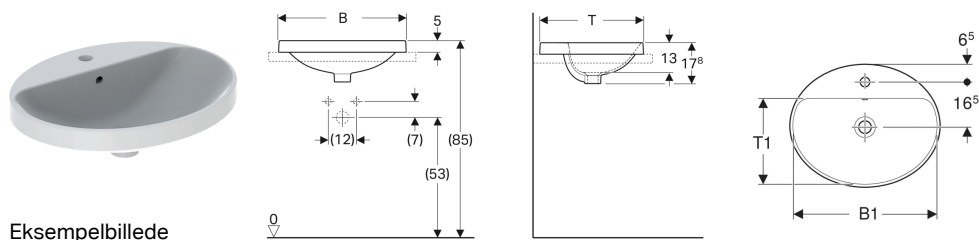

Geberit VariForm håndvask til indbygning oval, med hylde og hanehul

Eksempelbillede

Anvendelser

- Til montering i håndvaskplader oppefra

Egenskaber

- Oval

Leverancens indhold

- Skabelon