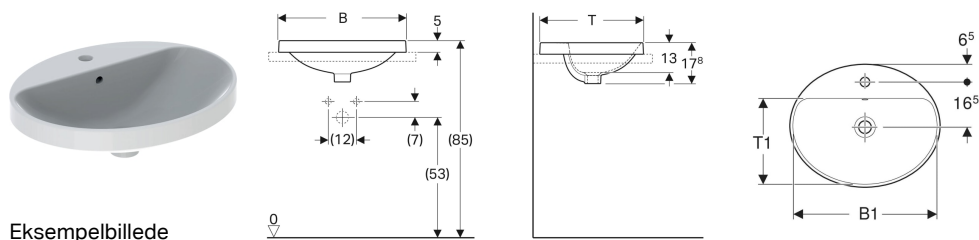

Geberit VariForm håndvask til indbygning oval, med hylde og hanehul

Eksempelbillede

Anvendelser

- Til montering i håndvaskplader oppefra

Egenskaber

- Oval

Leverancens indhold

- Skabelon

Varenr.	VVS nr.	Farve / overflade	Hanehul	Overløb	B	B1	H	T	T1
500.712.01.2	636114000	Hvid	Midtpå	Synlig	50 cm	47.8 cm	17.8 cm	45 cm	31.5 cm
500.712.00.2 *	636114030	Hvid / KeraTect	Midtpå	Synlig	50 cm	47.8 cm	17.8 cm	45 cm	31.5 cm
500.714.01.2 *	636114050	Hvid	Midtpå	Uden	50 cm	47.8 cm	17.8 cm	45 cm	31.5 cm
500.714.00.2 *	636114080	Hvid / KeraTect	Midtpå	Uden	50 cm	47.8 cm	17.8 cm	45 cm	31.5 cm
500.720.01.2	636116000	Hvid	Midtpå	Synlig	55 cm	52.8 cm	17.8 cm	45 cm	31.5 cm
500.720.00.2 *	636116030	Hvid / KeraTect	Midtpå	Synlig	55 cm	52.8 cm	17.8 cm	45 cm	31.5 cm
500.722.01.2 *	636116050	Hvid	Midtpå	Uden	55 cm	52.8 cm	17.8 cm	45 cm	31.5 cm
500.722.00.2 *	636116080	Hvid / KeraTect	Midtpå	Uden	55 cm	52.8 cm	17.8 cm	45 cm	31.5 cm
500.724.01.2	636117000	Hvid	Midtpå	Synlig	60 cm	58 cm	17.8 cm	48 cm	34.5 cm
500.724.00.2 *	636117030	Hvid / KeraTect	Midtpå	Synlig	60 cm	58 cm	17.8 cm	48 cm	34.5 cm
500.726.01.2 *	636117050	Hvid	Midtpå	Uden	60 cm	58 cm	17.8 cm	48 cm	34.5 cm
500.726.00.2 *	636117080	Hvid / KeraTect	Midtpå	Uden	60 cm	58 cm	17.8 cm	48 cm	34.5 cm

* Ordrerelateret produktion

Tilbehør

- Geberit afløbsventil med frit udløb og ventilafdækning

- Normal leveringstid 2-3 uger.
- Vaske uden overløb har ca. 13 ugers leveringstid
- Vaske med KeraTect overflade har ca. 13 ugers leveringstid

- Nem installation takket være medfølgende udkæringsskabelon

Tekniske data

Materiale | Porcelæn