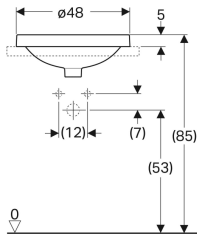

- Nem installation takket være medfølgende udskæringskabelon

Tekniske data

Materiale

Porcelæn

Geberit VariForm håndvask til indbygning rund, med hylde og hanehul

Eksempelbillede

- Nem installation takket være medfølgende udkæringsskabelon

Anvendelser

- Til montering i håndvaskplader oppefra

Egenskaber

- Rund

Leverancens indhold

- Skabelon

Varenr.	VVS nr.	Farve / overflade	D	Hanehul	Overløb	H
500.704.01.2	636112000	Hvid	48 cm	Midtpå	Synlig	17.8 cm
500.704.00.2 *	636112030	Hvid / KeraTect	48 cm	Midtpå	Synlig	17.8 cm
500.706.01.2 *	636112050	Hvid	48 cm	Midtpå	Uden	17.8 cm
500.706.00.2 *	636112080	Hvid / KeraTect	48 cm	Midtpå	Uden	17.8 cm