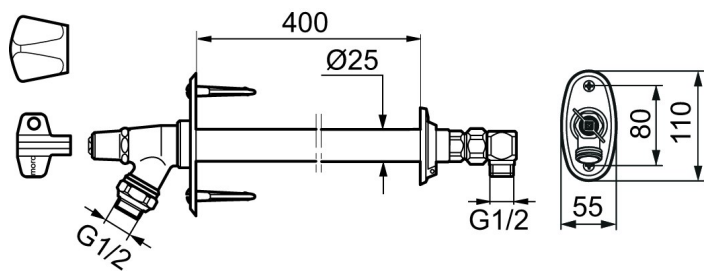

MORA GARDEN II vattenutkastare

Med Mora Garden II har du ständig tillgång på vatten i din trädgård. Trädgårdskranen är mycket driftsäker och lättinstallerad. När du stängt av vattnet och tagit bort slangen med dess anslutning, så töms Mora Garden II automatiskt på kvarvarande vatten. Det gör den frostsäker.

Art.nr: 400537

RSK: 4316075

- Med frostfritt placerat återströmningsskydd
- Nyckel och metallratt ingår
- Med inbyggd backventil
- Skjutbar väggbrixa för justering mot väggfjocklek, alt. utsprång
- Återströmningsskydd enligt EU-standard SS-EN 1717