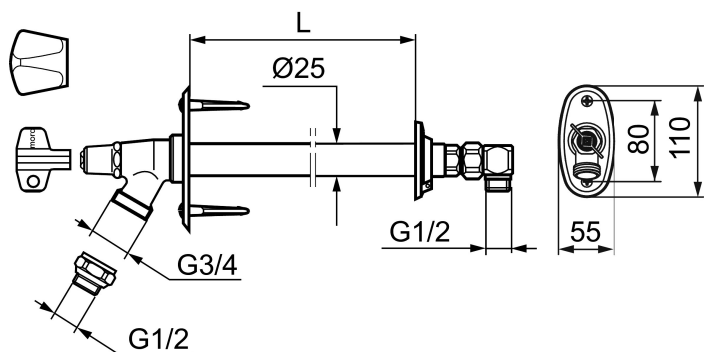

Unika egenskaper

Skyddsmodul **HD**

MORA GARDEN II vattenutkastare

Med Mora Garden II har du ständig tillgång på vatten i din trädgård. Trädgårdskranen är mycket driftsäker och lättinstallerad. När du stängt av vattnet och tagit bort slangen med dess anslutning, så töms Mora Garden II automatiskt på kvarvarande vatten. Det gör den frostsäker.

Art.nr: 400536

RSK: 4316072

- Med frostfritt placerat återströmningsskydd
- Nyckel och metallratt ingår
- Med inbyggd backventil
- Skjutbar väggbricka för justering mot väggfjocklek, alt. utsprång
- Återströmningsskydd enligt EU-standard SS-EN 1717

Art.nr: 400537

RSK: 4316075

- Med frostfritt placerat återströmningsskydd
- Nyckel och metallratt ingår
- Med inbyggd backventil
- Skjutbar väggbrixa för justering mot väggfjocklek, alt. utsprång
- Återströmningsskydd enligt EU-standard SS-EN 1717