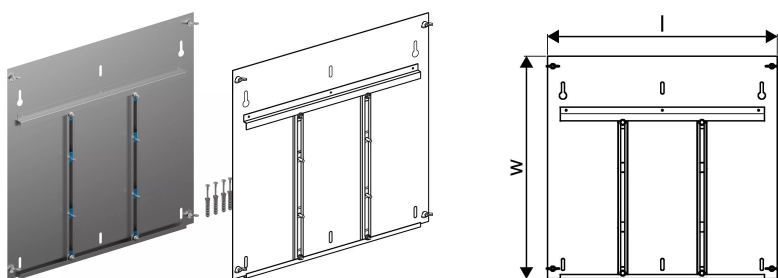

## Uponor Vario sadalītāja skapja aizmugure OW 600x730

1136224

- Aizmugurējais dēlis sienas skapjiem
- Cinkots tērauds ar baltu pulverkrāsojumu (RAL 9016)

Plašāk par nav pieejams

## Uponor Vario sadalītāja skapja aizmugure OW 600x730

1136224

### Tehniskie dati

Mērvienība	Gab.
Garums (l)	580 mm
Z-mērvienība w	560 mm
Packaging Quantity PL1	1
Packaging Quantity PL2	5
Packaging Quantity PL4	75