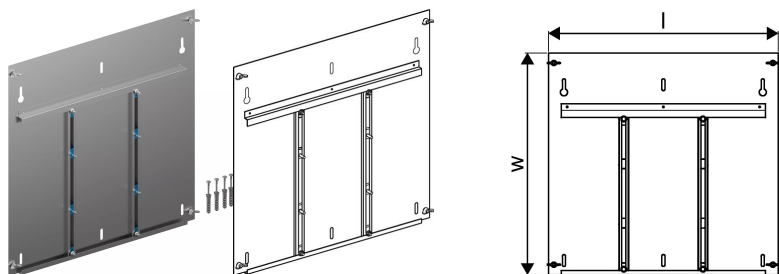

## Uponor Vario sadalītāja skapja aizmugure OW 600x730

1136224

- Aizmugurējais dēlis sienas skapjiem
- Cinkots tērauds ar baltu pulverkrāsojumu (RAL 9016)

Plašāk par nav pieejams

## Uponor Vario sadalītāja skapja aizmugure OW 600x730

1136224

### Tehniskie dati

Mērvienība	Gab.
Garums (l)	580 mm
Z-mērvienība w	560 mm
Packaging Quantity PL1	1
Packaging Quantity PL2	5
Packaging Quantity PL4	75