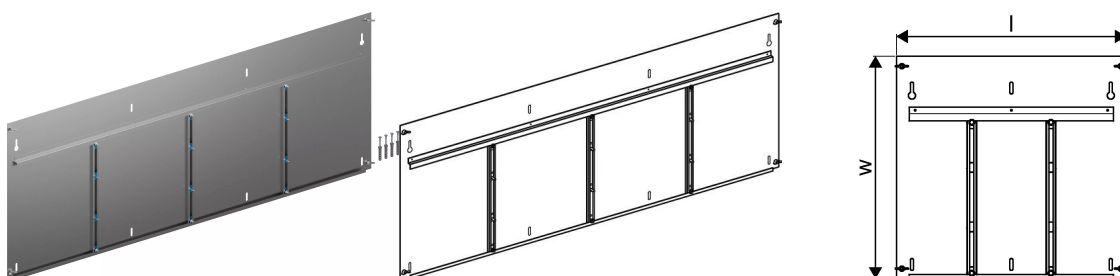

Uponor Vario sadalītāja skapja aizmugure OW 1550x730

1136230

- Aizmugurējais dēlis sienas skapjiem
- Cinkots tērauds ar baltu pulverkrāsojumu (RAL 9016)

Plašāk par nav pieejams

Uponor Vario sadalītāja skapja aizmugure OW 1550x730

1136230

Tehniskie dati

Mērvienība	Gab.
Garums (l)	1530 mm
Z-mērvienība w	560 mm
Packaging Quantity PL1	1
Packaging Quantity PL2	5
Packaging Quantity PL4	30

Tehniskie dokumenti

Lejupielādē dokumentus šeit

Uponor Latvia