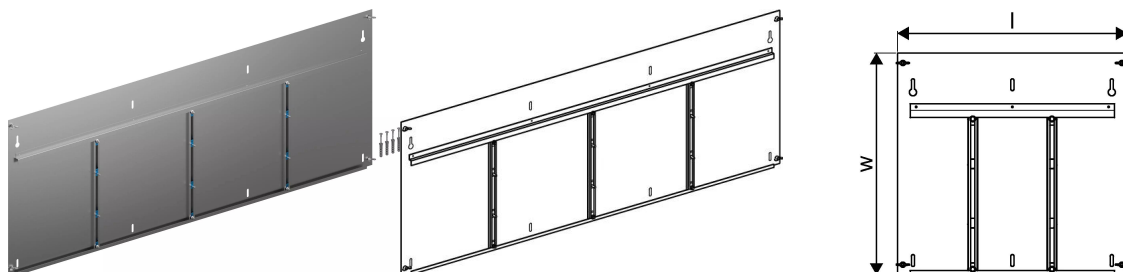

Uponor Vario sadalītāja skapja aizmugure OW 1550x730

1136230

- Aizmugurējais dēlis sienas skapjiem
- Cinkots tērauds ar baltu pulverkrāsojumu (RAL 9016)

Plašāk par nav pieejams

Uponor Vario sadalītāja skapja aizmugure OW 1550x730

1136230

Tehniskie dati

Mērvienība	Gab.
Garums (l)	1530 mm
Z-mērvienība w	560 mm
Packaging Quantity PL1	1
Packaging Quantity PL2	5
Packaging Quantity PL4	30

Tehniskie dokumenti

Lejupielādē dokumentus šeit

Uponor Latvia