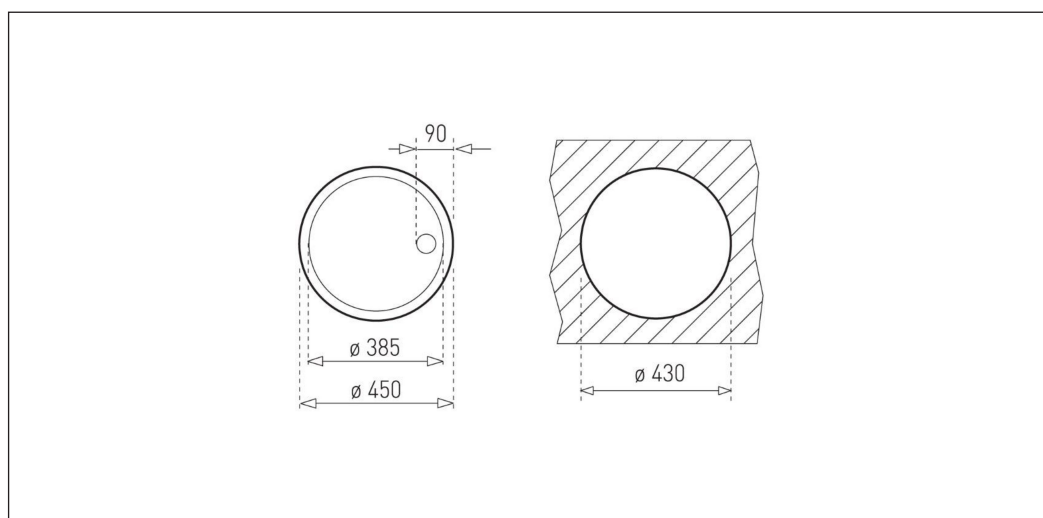

Barents BC313

Vare nr. BC313-R01
GTIN 5708563110451
VVS nr. 681231100
DB nr. 2413961

Skabsstørrelse 40
Udvendige mål i mm Ø 380
Mål på kumme i mm Ø 313 x 150
Udskæringsmål,
nedfældningsmodel Ø 343
Materiale EN 1.4301, AISI 304,
SS2333
Materiale tykkelse i mm 0,8

Tillæg

Juvél BKC380

Vare nr. BKC380-R01
GTIN 5708563110703
VVS nr. 681233100
DB nr. 2178309

Skabsstørrelse
Udvendige mål i mm
Mål på kumme i mm
Udskæringsmål,
nedfældningsmodel
Materiale

50
Ø 450
Diam 385 x 160

Ø 430
EN 1.4301, AISI 304,
SS2233

Beskrivelse

Køkkenvask for nedfældning. Leveres med prop og overløb.

Tillæg

Barents BC380

Art. no. BC380-R52
GTIN 5708563000714

Cabinet size 50
Overall dimension in mm Ø 420
Bowl dim. in mm Ø 380 x 160
Material EN 1.4301, AISI 304,
SS2333
Material thickness in mm 0,8

Description
single bowl for flush mount; delivers with basket
strainer waste and overflow.
Ø420 mm outside / Ø380 mm inside