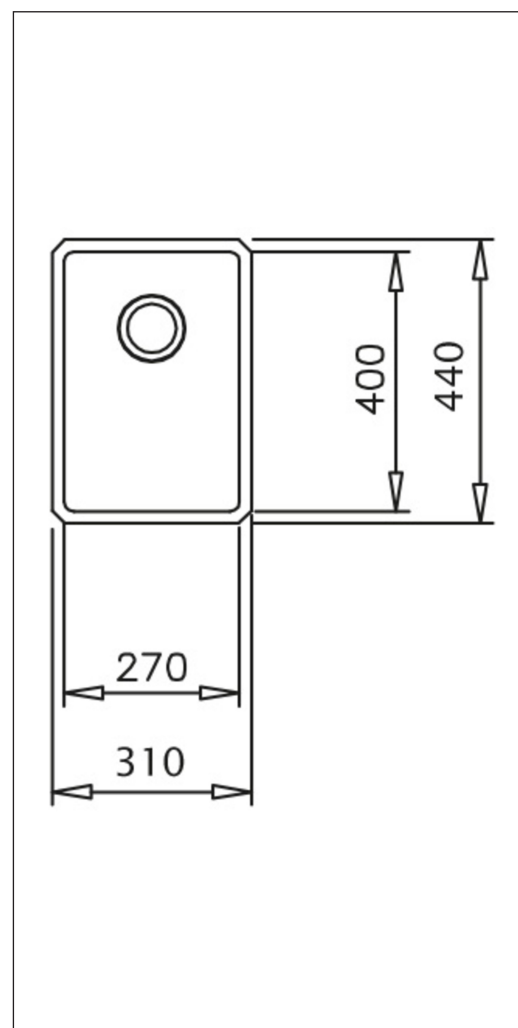

Linea LINEA2740

Vare nr. LINEA2740
 GTIN 5708563020576
 VVS nr. 681254180

Beskrivelse

Enkeltvask til under- og planlimning, i skarpt og tidløst design, der passer ind i de fleste køkkener. Leveres med manuel strainer og overløb.

Vask til planlimning har eget varenummer:
 LINEA2740F

Skabsstørrelse	40
Udvendige mål i mm	310 x 440 x 195
Mål på kumme i mm	270 x 400 x 195
Radius	15
Dimension afløbshul i mm	97
Placering afløbshul	Upper center
Materiale	EN 1.4301, AISI 304, SS2333
Materiale tykkelse i mm	1,0
Bruttovægt i kg	3.50
Nettovægt i kg	3.00

Tillæg

Linea LINEA7140

Vare nr. LINEA7140F
GTIN 5708563020583
VVS nr. 681255190

Skabsstørrelse	80
Udvendige mål i mm	749 x 439 x 195
Mål på kumme i mm	710 x 400 x 195
Udskæringsmål, nedfældningsmodel	740 x 430, R10
Radius	15
Dimension afløbshul i mm	97
Placering afløbshul	Upper center
Materiale	EN 1.4301, AISI 304, SS2333
Materiale tykkelse i mm	1,0
Bruttovægt i kg	6.50
Nettovægt i kg	5.50