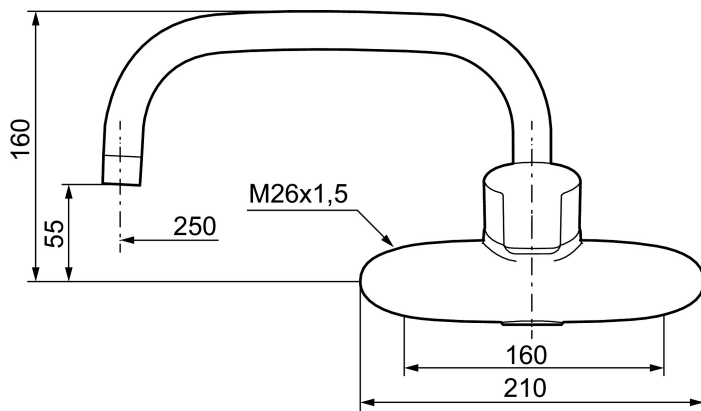

- ESS (energisparsystem)
- Mjukstängning med keramisk tätning
- Omställbar flödesbegränsning och temperaturspär
- Eco (energi- och vattenbesparande strålsamlare)
- Inkl. överliggande pip
- Piputsprång med väggbicka 290 mm
- OBS! Får ej användas tillsammans med självstängande handdusch