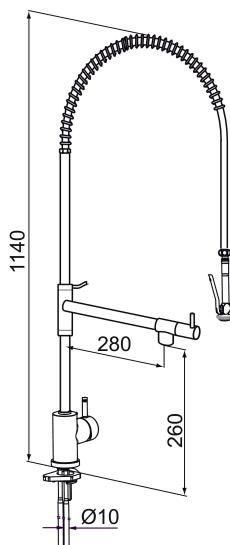

## MORA IZZY profi köksblandare

Mora Izzy Profi är en unik kombination av en köksblandare med hög pip, och en fjäderupphängd avsköljningsdusch. Med Mora Izzy Profi i köket kommer ditt köksarbete att bli mycket enklare. Nya möjligheter öppnar sig, som att fylla en riktigt stor kastrull eller kanske duscha av en blomma.

Art.nr: 702840

RSK: 8304011

- ESS (energisparsystem)
- Köksblandaren för den avancerade hemmakocken
- Svängbar pip 120° med avstängning
- Slang 1100 mm.
- Självstängande handdusch
- OBS! Avsedd för installation på bänkskiva (ej på tunn diskbank)
- Ej kapbar
- Återströmningsskydd enligt EU-standard SS-EN 1717
- Hålmått Ø28-35 mm