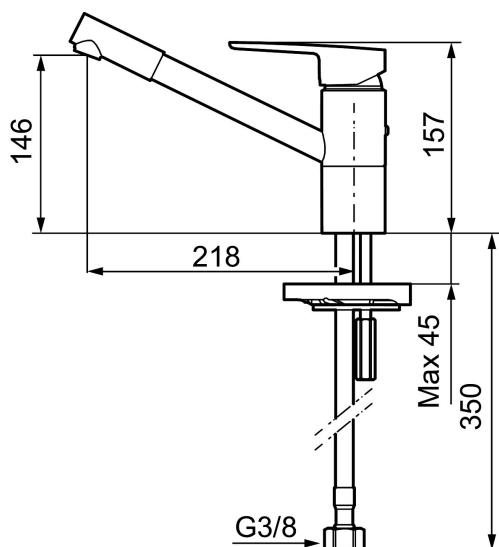

Art.nr: 245001

RSK: 8318201

Unika egenskaper

Skyddsmodul

- ESS (energisparsystem)
- Mjukstängning med keramisk tätning
- Omställbar flödesbegränsning och temperaturspär
- Eco (energi- och vattenbesparande strålsamlare)
- Flexibla anslutningsrör i metallomspunnen Soft PEX®
- Svängbar pip 110°
- Godkänd av reumatikerförbundet
- Hålmått Ø34-37 mm

Art.nr: 245031

RSK: 8318203

- ESS (energisparsystem)
- Mjukstängning med keramisk tätning
- Omställbar flödesbegränsning och temperaturspär
- Eco (energi- och vattenbesparande strålsamlare)
- Flexibla anslutningsrör i metallomspunnen Soft PEX®
- Svängbar pip 110°
- Med diskmaskinsavstängning. Omställbar mellan KV och VV, inställd på KV
- Hålmått Ø34-37 mm