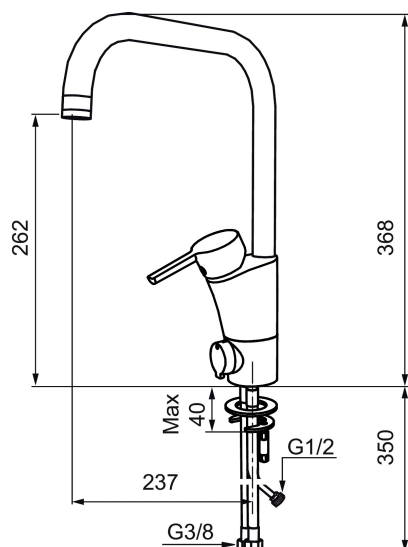

Art.nr: 732071

RSK: 8318389

Unika egenskaper

Skyddsmodul

- BVB ID 54013
- ESS (energisparsystem)
- Mjukstängning med keramisk tätning
- Omställbar flödesbegränsning och temperaturspär
- Eco (energi- och vattenbesparande strålsamlare)
- Flexibla anslutningsrör i metallomspunnen Soft PEX®
- Svängbar pip 60°, 85°, 110° eller 360°
- Med diskmaskinsavstängning. Omställbar mellan KV och VV, inställd på KV
- Lead Free (blyfri)
- Hålmått Ø32-37 mm