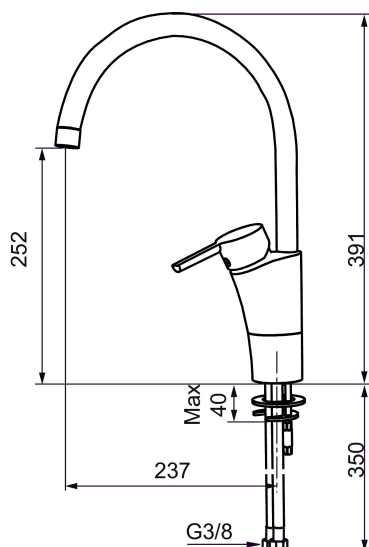

- BVB ID 54013
- ESS (energisparsystem)
- Mjukstängning med keramisk tätning
- Omställbar flödesbegränsning och temperaturspär
- Eco (energi- och vattenbesparande strålsamlare)
- Flexibla anslutningsrör i metallomspunnen Soft PEX®
- Svängbar pip 60°, 85°, 110° eller 360°
- Godkänd av reumatikerförbundet
- Lead Free (blyfri)
- Hålmått Ø32-37 mm