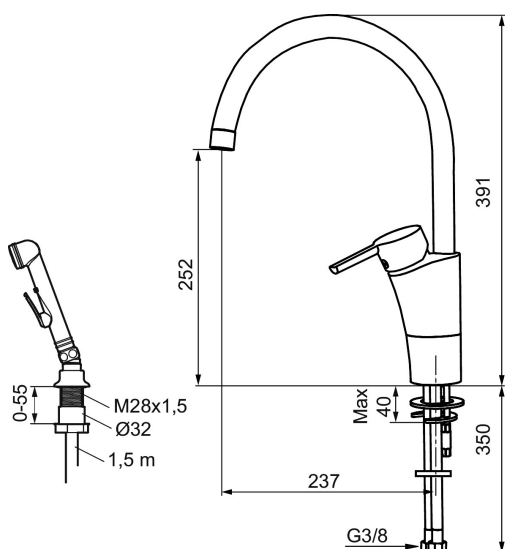

MORA MMIX K5 köksblandare

Mora MMIX kombinerar en formskön och ergonomisk design med en energieffektiv insida. Designen präglas av en smekamt böljande geometri och förmedlar en tidlös och sammanhängande stil över hela serien. Vårt unika miljökoncept EcoSafe™ ligger till grund för utvecklingsarbetet och bidrar till låg energiförbrukning och långsiktig miljöhänsyn. Blandaren är blyfri.

Art.nr: 732116

RSK: 8318381

- Självstängande handdusch, slang 1500 mm, samt genomföringshylsa
- ESS (energisparsystem)
- Mjukstängning med keramisk tätning
- Eco (energi- och vattenbesparande strålsamlare)
- Flexibla anslutningsrör i metallomspunnen Soft PEX®
- Svängbar pip 60°, 85°, **110°** eller 360°
- Omställbar flödesbegränsning och temperaturspär
- Återströmningsskydd enligt EU-standard SS-EN 1717
- Lead Free (blyfri)
- Hålmått Ø32-37 mm för blandare
- Hålmått Ø28 (diskbänk), Ø32 (bänkskiva) för handdusch