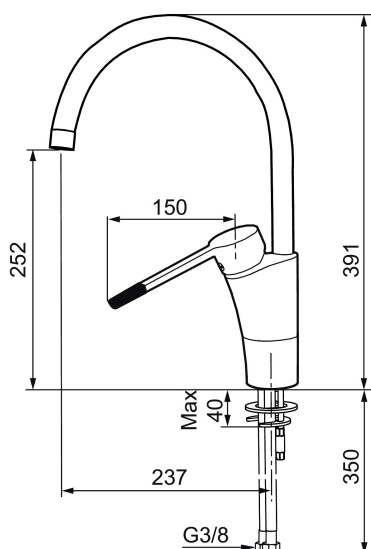

Art.nr: 732111

Unika egenskaper

Skyddsmodul

- ESS (energisparsystem)
- Mjukstängning med keramisk tätning
- Omställbar flödesbegränsning och temperaturspär
- Eco (energi- och vattenbesparande strålsamlare)
- Flexibla anslutningsrör i metallomspunnen Soft PEX®
- Svängbar pip 60°, 85°, 110° eller 360°
- Godkänd av reumatikerförbundet
- Lead Free (blyfri)
- Hålmått Ø32-37 mm

Art.nr: 732116

RSK: 8318381

- Självstängande handdusch, slang 1500 mm, samt genomföringshylsa
- ESS (energisparsystem)
- Mjukstängning med keramisk tätning
- Eco (energi- och vattenbesparande strålsamlare)
- Flexibla anslutningsrör i metallomspunnen Soft PEX®
- Svängbar pip 60°, 85°, **110°** eller 360°
- Omställbar flödesbegränsning och temperaturspär
- Återströmningsskydd enligt EU-standard SS-EN 1717
- Lead Free (blyfri)
- Hålmått Ø32-37 mm för blandare
- Hålmått Ø28 (diskbänk), Ø32 (bänkskiva) för handdusch