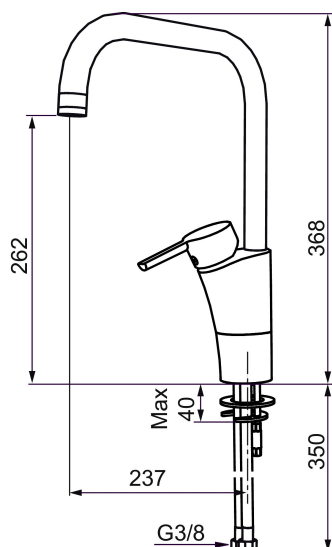

Art.nr: 732051

RSK: 8318373

Unika egenskaper

Skyddsmodul

- BVB ID 54013
- ESS (energisparsystem)
- Mjukstängning med keramisk tätning
- Omställbar flödesbegränsning och temperaturspär
- Eco (energi- och vattenbesparande strålsamlare)
- Flexibla anslutningsrör i metallomspunnen Soft PEX®
- Svängbar pip 60°, 85°, 110° eller 360°
- Godkänd av reumatikerförbundet
- Lead Free (blyfri)
- Hålmått Ø32-37 mm