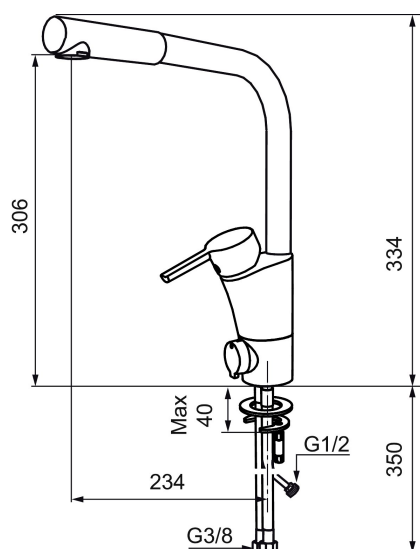

Art.nr: 732021

RSK: 8318386

Unika egenskaper

Skyddsmodul

- BVB ID 54013
- ESS (energisparsystem)
- Mjukstängning med keramisk tätning
- Omställbar flödesbegränsning och temperaturspär
- Eco (energi- och vattenbesparande strålsamlare)
- Flexibla anslutningsrör i metallomspunnen Soft PEX®
- Svängbar pip 60°, 85°, 110° eller 360°
- Med diskmaskinsavstängning. Omställbar mellan KV och VV, inställd på KV
- Lead Free (blyfri)
- Hålmått Ø32-37 mm