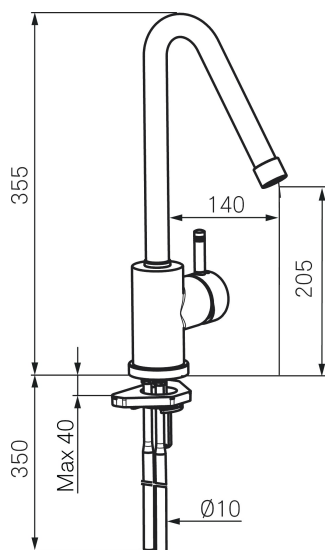

MORA IZZY köksblandare

Art.nr: 702800

RSK: 8304009

- ESS (energisparsystem)
- Omställbar flödesbegränsning och temperaturspär
- Svängbar pip 120°, 360° eller fast
- Hålmått Ø28-35 mm

Unika egenskaper

Skyddsmodul

Art.nr: 702800.25

RSK: 8310755

Izzy Raw och Rustic har en yta av obehandlad mässing som gör att den kommer att åldras och patineras vackert med tiden.

- ESS (Energisparssystem)
- Omställbar flödesbegränsning och temperaturspär
- Flexibla anslutningsrör i metallomspunnen Soft PEX®
- Svängbar pip 60°, 85°, **110°** eller 360°
- Hålmått Ø29-37 mm

Art.nr: 702800.66

RSK: 8310754

Izzy Raw och Rustic har en yta av obehandlad mässing som gör att den kommer att åldras och patineras vackert med tiden.

- ESS (Energisparsystem)
- Omställbar flödesbegränsning och temperaturspärr
- Flexibla anslutningsrör i metallomspunnen Soft PEX®
- Svängbar pip 60°, 85°, 110° eller 360°
- Hålmått Ø29-37 mm