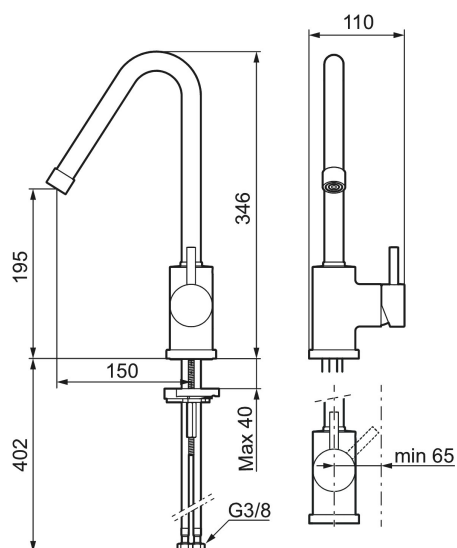

MORA IZZY raw köksblandare

Mora Izzy förmedlar harmoni och elegans. Pipens formsköna linjer ger Mora Izzy sitt karaktäristiska utseende. Den råa matta obehandlade ytan på Izzy Raw åldras och patineras vackert med tiden - livet runt kranen kommer att göra avtryck. Eftersom kranen förändras precis som livet själv så kan patinering redan ha påbörjas innan leverans.

Art.nr: 702800.66

RSK: 8310754

Izzy Raw och Rustic har en yta av obehandlad mässing som gör att den kommer att åldras och patineras vackert med tiden.

- ESS (Energisparsystem)
- Omställbar flödesbegränsning och temperaturspärr
- Flexibla anslutningsrör i metallomspunnen Soft PEX®
- Svängbar pip 60°, 85°, 110° eller 360°
- Hålmått Ø29-37 mm