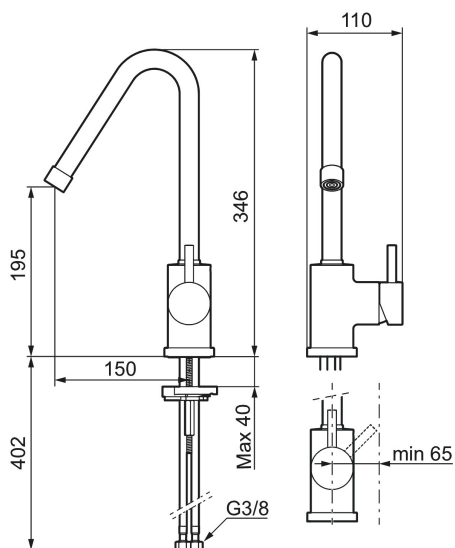

MORA IZZY rustic köksblandare

Mora Izzy förmedlar harmoni och elegans. Pipens formsköna linjer ger Mora Izzy sitt karaktäristiska utseende. Den rustika finishen på Izzy Rustic är inspirerad av industriella, råa miljöer och talar sitt eget språk. Kranen kommer att åldras och patineras vackert med tiden - livet runt kranen kommer att göra avtryck. Eftersom kranen förändras precis som livet själv så kan patinering redan ha påbörjas innan leverans.

Art.nr: 702800.25

RSK: 8310755

Izzy Raw och Rustic har en yta av obehandlad mässing som gör att den kommer att åldras och patineras vackert med tiden.

- ESS (Energisparssystem)
- Omställbar flödesbegränsning och temperaturspär
- Flexibla anslutningsrör i metallomspunnen Soft PEX®
- Svängbar pip 60°, 85°, **110°** eller 360°
- Hålmått Ø29-37 mm