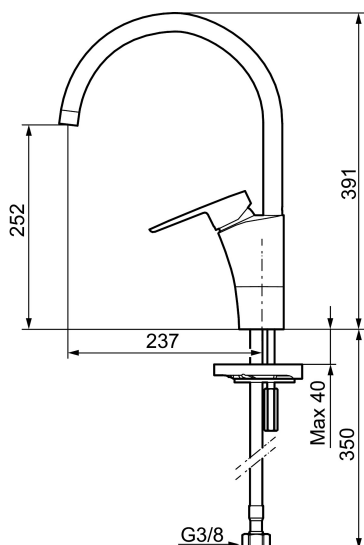

Unika egenskaper

Skyddsmodul

MORA CERA K5 köksblandare

Mora Cera - ett självklart val om du söker en produkt som är robust, energieffektiv och med många smarta funktioner.

Design och funktion är utformad så att kranen är extra användarvänlig, den passar därför hela familjen. Inbyggda energisparfunktioner som sparar vatten och energi ger positiva effekter på både miljö och plånbok.

Art.nr: 242101

RSK: 8318196

- ESS (energisparsystem)
- Mjukstängning med keramisk tätning
- Omställbar flödesbegränsning och temperaturspär
- Eco (energi- och vattenbesparande strålsamlare)
- Flexibla anslutningsrör i metallomspunnen Soft PEX®
- Svängbar pip 60°, 85°, 110° eller 360°
- Godkänd av reumatikerförbundet
- Hålmått Ø32-37 mm

Art.nr: 242051

RSK: 8318192

Utförande: Krom, ansl. lekande G3/8

Unika egenskaper

Skyddsmodul

- ESS (Energisparsystem)
- Mjukstängning med keramisk tätning
- Omställbar flödesbegränsning och temperaturspär
- Eco (energi- och vattenbesparande strålsamlare)
- Flexibla anslutningsrör i metallomspunnen Soft PEX®
- Svängbar pip 60°, 85°, 110° eller 360°
- Godkänd av reumatikerförbundet
- Hålmått Ø32-37 mm