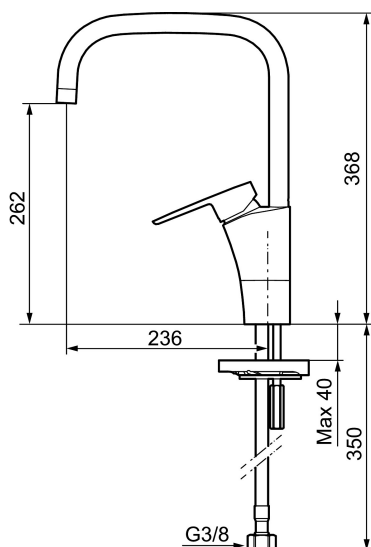

Art.nr: 242101

RSK: 8318196

- ESS (energisparsystem)
- Mjukstängning med keramisk tätning
- Omställbar flödesbegränsning och temperaturspär
- Eco (energi- och vattenbesparande strålsamlare)
- Flexibla anslutningsrör i metallomspunnen Soft PEX®
- Svängbar pip 60°, 85°, 110° eller 360°
- Godkänd av reumatikerförbundet
- Hålmått Ø32-37 mm

Art.nr: 242051

RSK: 8318192

Utförande: Krom, ansl. lekande G3/8

Unika egenskaper

Skyddsmodul

- ESS (Energisparsystem)
- Mjukstängning med keramisk tätning
- Omställbar flödesbegränsning och temperaturspär
- Eco (energi- och vattenbesparande strålsamlare)
- Flexibla anslutningsrör i metallomspunnen Soft PEX®
- Svängbar pip 60°, 85°, 110° eller 360°
- Godkänd av reumatikerförbundet
- Hålmått Ø32-37 mm