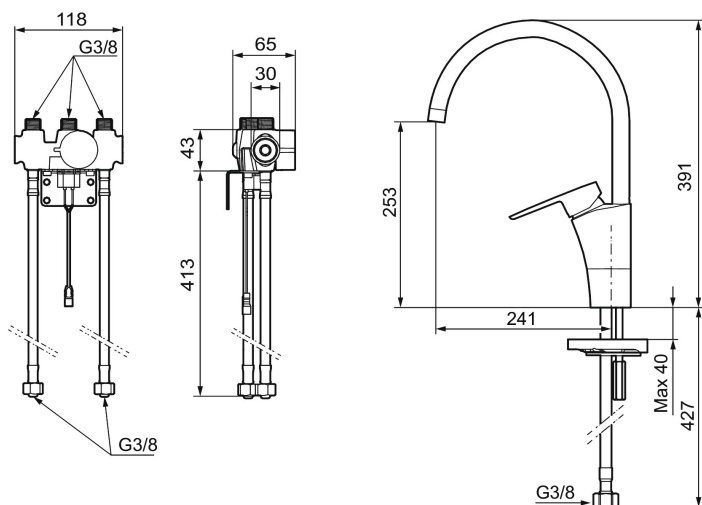

## MORA CERA duo köksblandare

Mora Cera Duo är en kombination av en traditionell köksblandare och en sensorstyrd. Med spaken fungerar den som vanligt men genom att hålla handen framför sensorn får man en beröringsfri spolstart med begränsat flöde. Sensorfunktionen gör blandaren mer hygienisk samtidigt som den är vattenbesparande och snäll mot miljön. Man väljer själv hur lång spoltid man vill ha samt hur varmt vattnet ska vara. Man kan välja om man vill ha 4, 8 eller 12 sekunders spoltid. Spolningen kan stoppas genom att man på nytt för fram handen. Kranen har även ett ställäge som gör att sensorn under 5 minuter kopplas bort när kranen rengörs. Temperaturen på vattnet från sensorstyrningen regleras med ett vred under diskbänken.

### Skyddsmodul

- ESS (energisparsystem)
- Mjukstängning med keramisk tätning
- Omställbar flödesbegränsning och temperaturspär
- Eco (energi- och vattenbesparande strålsamlare)
- Svängbar pip 60°, 85°, 110° eller 360°
- Spoltidsbegränsning, förhindrar översvämning
- Avstängning av flöde i 5 min via sensorn, (används t.ex. vid rengöring)
- Låg strömförbrukning – Lång livslängd
- IP-klass sensor: IP67
- Återströmningsskydd enligt EU-standard SS-EN 1717

#### Installation:

- Batteridrift, går att bygga om till nätdrift
- Vid nätdrift plocka ur batteriet och ersätt med AC-adapter art.nr. S600131 och stickproppsadapter art.nr. S600129, alternativt transformator art.nr. S600128
- Flexibla anslutningsrör i metallspunnen Soft PEX<sup>®</sup>, lekande G3/8
- Hålmått Ø34-37 mm