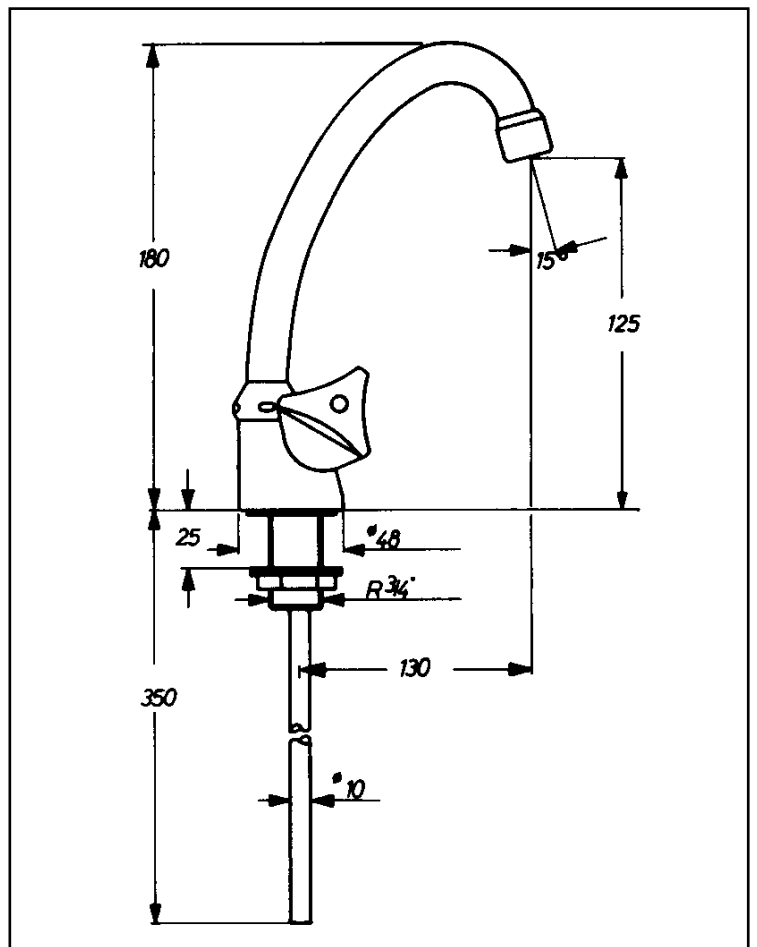

CLASSIC

KAJA CLASSIC Zweigriff-Waschtischarmatur DN15 mit Kettenhalter

P-IX 7737/IA,
Durchflussklasse A
Durchflussmenge: 13 l/min
bei 3 bar Fließdruck

mit Kettenhalter,
HU-Rohrschwenkauslauf 130 mm,
Luftsprudler M22x1

Oberflächen	Art-Nr. Kronengriff	Art-Nr. Acrylgriff	Art-Nr. Sterngriff
Chrom	21001-1-C	21001-2-C	21001-3-C