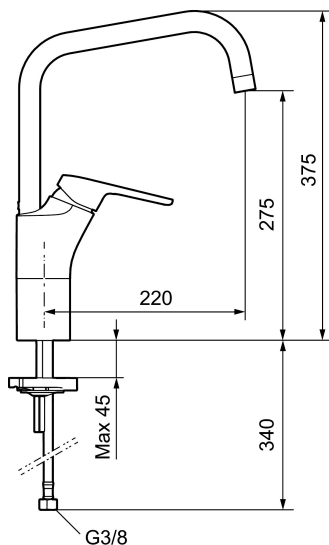

### Unika egenskaper

Skyddsmodul **AA**

- EcoSafe® blandare
- Kallstartsfunktion
- Mjukstängande med keramisk avstängning
- Inbyggd, lätt omställbar flödesbegränsning och temperaturspär
- Eco Flow (energi- och vattenbesparande strålsamlare)
- Hög, svängbar pip. Spärbricka medföljer för 60°, 85°, 110° eller 360°
- Med Soft PEX®-rör
- Hålmått Ø34-37 mm