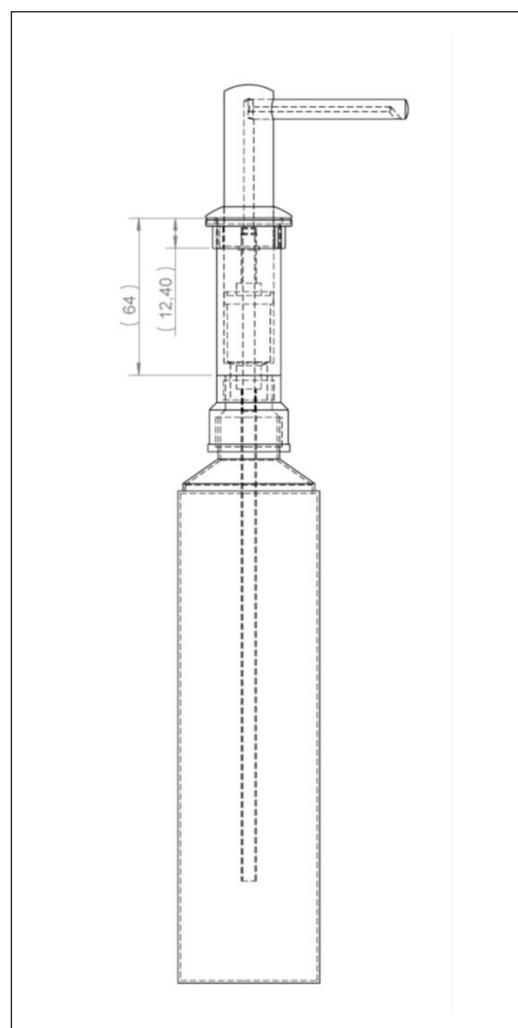

Tilbehør SD

Vare nr. SD
GTIN 5708563008222
VVS nr. 682059399
DB nr. 5601064

Beskrivelse

Sæbedispenser i forkromet messing.

Sæbe påfyldes ovenfra

Hul: Ø27 mm

Beholder: 375 ml

Højde på Pumpe: 50 mm

Tudlængde:

SD 60 mm fra center af Pumpe

SD-LONG 90 mm fra center af Pumpe

Vedligehold SD

Vedligeholdelse

Løft pumpehovedet op fra vasken.

2. Skyl pumpen under rindende varmt vand. Fjern rester af indtørret sæberester.

3. Fyld en skål med varmt vand.

4. Placer røret i vandet, og pump varmt vand gennem røret og dispenseren.

5. Fortsæt med at pumpe varmt vand gennem pumpedispenseren, indtil vandet strømmer frit gennem tuden, så det sæberester ikke blokerer vandgennemstrømningen.