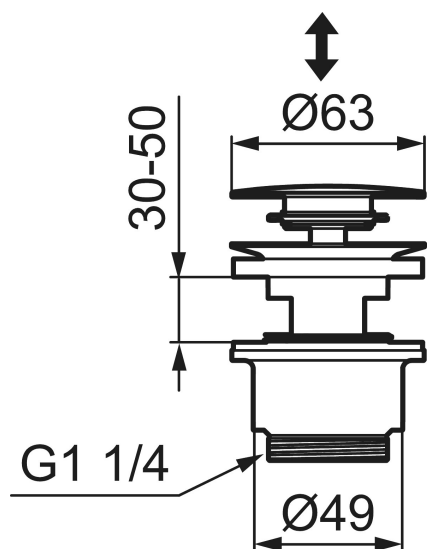

Unika egenskaper

Push-down ventil

Push down-ventilerna finns i samma nyanser som våra tvättställsblandare.

Art.nr: 520185.66

RSK: 8560024

Raw har en yta av obehandlad mässing som gör att den kommer att åldras och patineras vackert med tiden.

- Med bräddavlopp
- Byggdjup under bänk: 39 mm