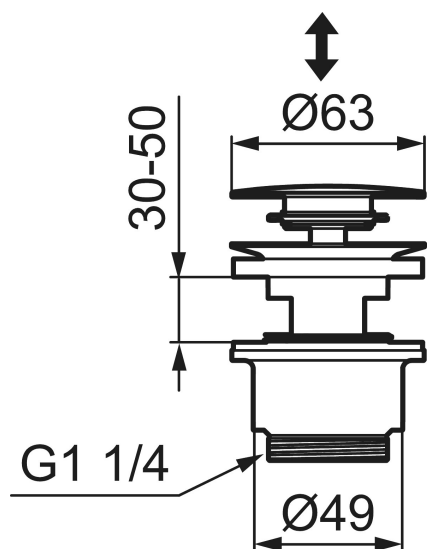

Unika egenskaper

Push-down ventil

Push down-ventilerna finns i samma nyanser som våra tvättställsblandare.

Art.nr: 520185

RSK: 8560053

- Med bräddavlopp
- Byggdjup under bänk: 39 mm