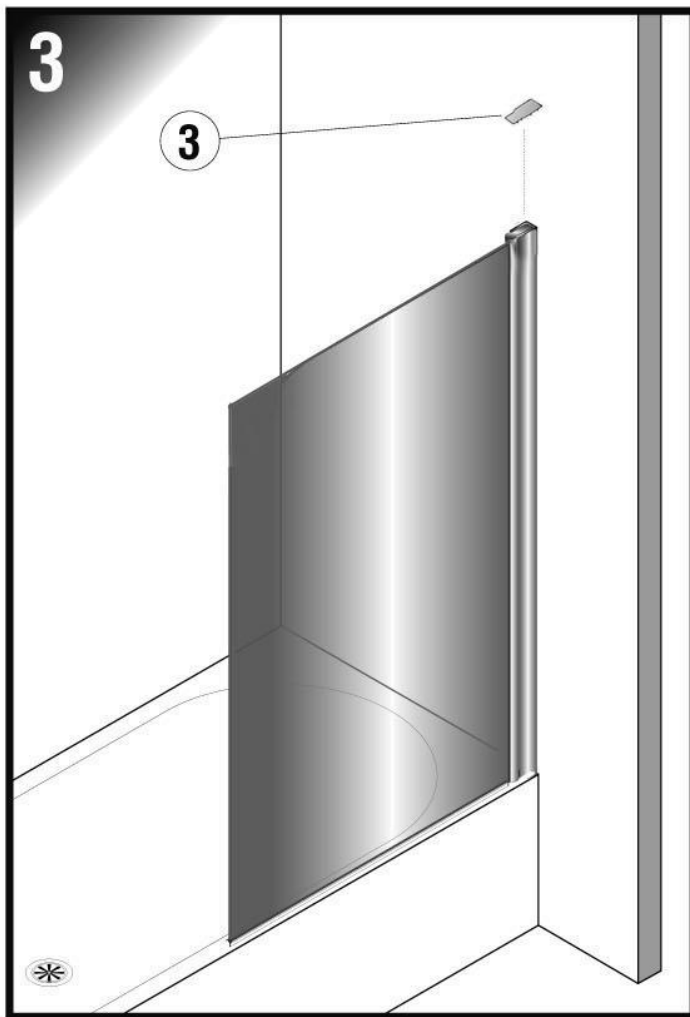

GUIDA ALL'INSTALLAZIONE **FLIPPER**

GUIDE FOR INSTALLATION • HINWEISE UBER DIE INSTALLATION • GUIDE D'INSTALLATION • GUIA DE INSTALACION • INSTALLATIONS

2022

IT – per una corretta pulizia del prodotto: non utilizzare prodotti e/o solventi aggressivi; si consiglia il solo utilizzo di panno umido d'acqua. Non graffiare il prodotto con oggetti contundenti.