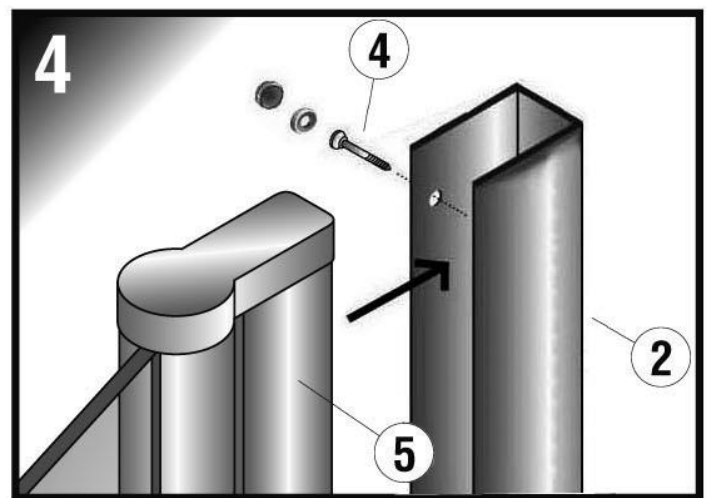

GUIDA ALL'INSTALLAZIONE **FLIPPER**

GUIDE FOR INSTALLATION • HINWEISE UBER DIE INSTALLATION • GUIDE D'INSTALLATION • GUIA DE INSTALACION • INSTALLATIONS

2022

IT – per una corretta pulizia del prodotto: non utilizzare prodotti e/o solventi aggressivi; si consiglia il solo utilizzo di panno umido d'acqua. Non graffiare il prodotto con oggetti contundenti.