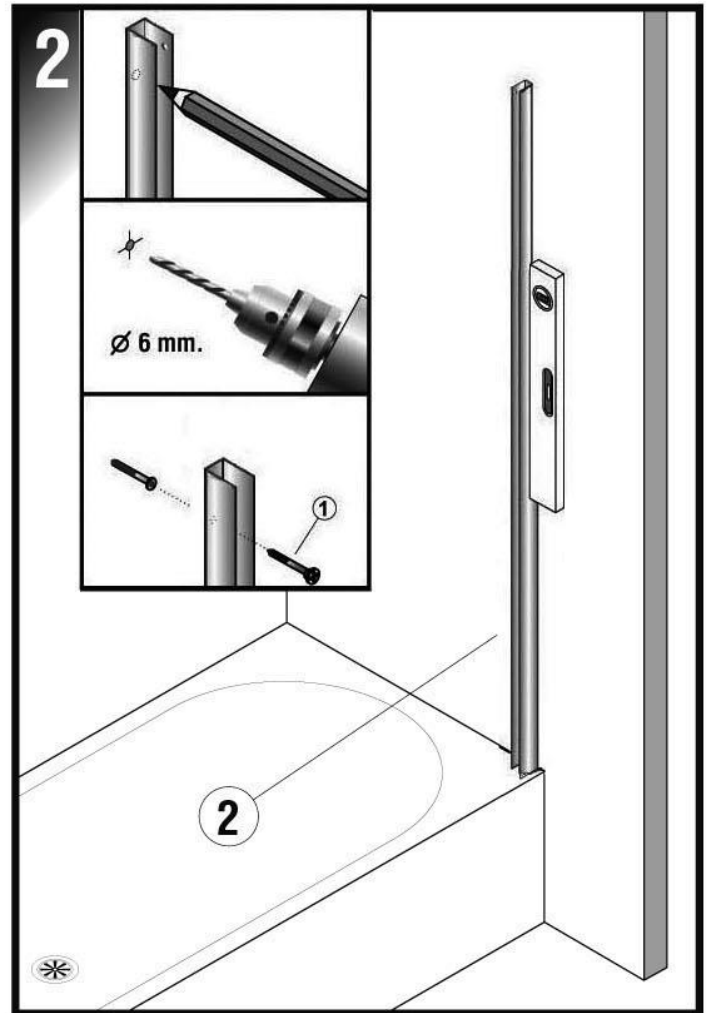

GUIDA ALL'INSTALLAZIONE **FLIPPER**

GUIDE FOR INSTALLATION • HINWEISE UBER DIE INSTALLATION • GUIDE D'INSTALLATION • GUIA DE INSTALACION • INSTALLATIONS

2022

IT – per una corretta pulizia del prodotto: non utilizzare prodotti e/o solventi aggressivi; si consiglia il solo utilizzo di panno umido d'acqua. Non graffiare il prodotto con oggetti contundenti.