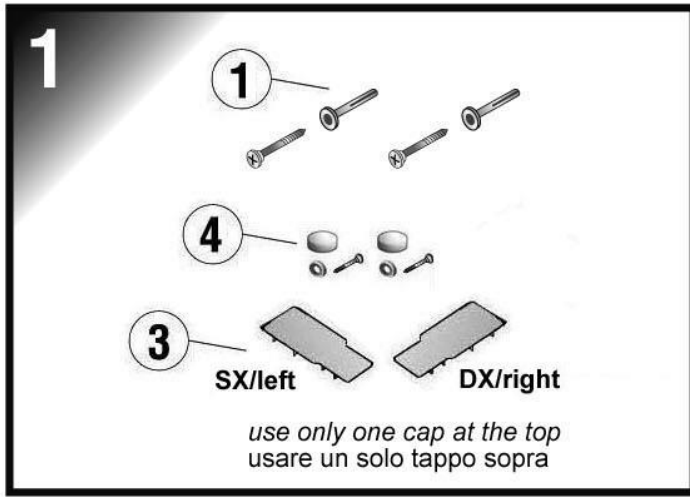

GUIDA ALL'INSTALLAZIONE **FLIPPER**

GUIDE FOR INSTALLATION • HINWEISE UBER DIE INSTALLATION • GUIDE D'INSTALLATION • GUIA DE INSTALACION • INSTALLATIONS

2022

IT – per una corretta pulizia del prodotto: non utilizzare prodotti e/o solventi aggressivi; si consiglia il solo utilizzo di panno umido d'acqua. Non graffiare il prodotto con oggetti contundenti.