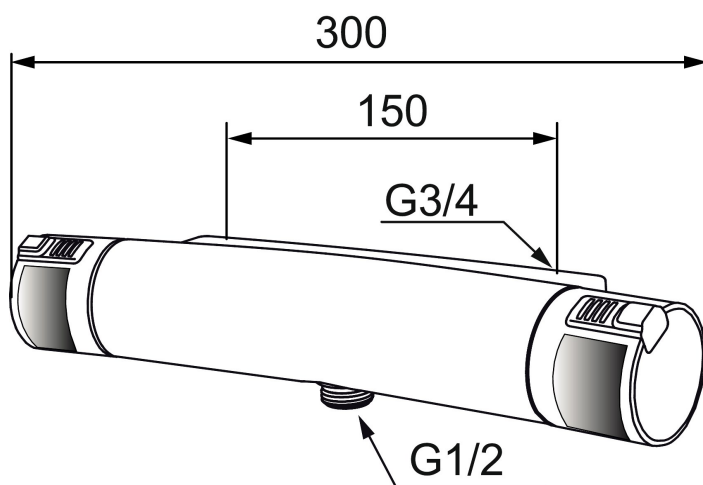

Unika egenskaper

Skyddsmodul

- **OBS! 150 c/c**
- Duschanslutning ned
- Tryckbalanserad termostatsats
- Säkerhetsspärr 38° och 42°
- Eco-stopp
- Utsprång med väggbicka 70 mm
- Lead Free (blyfri)
- Ansl. inv. G3/4
- Återströmningsskydd enligt EU-standard SS-EN 1717
- Extra greppvänliga vred, godkänd av reumatikerförbundet