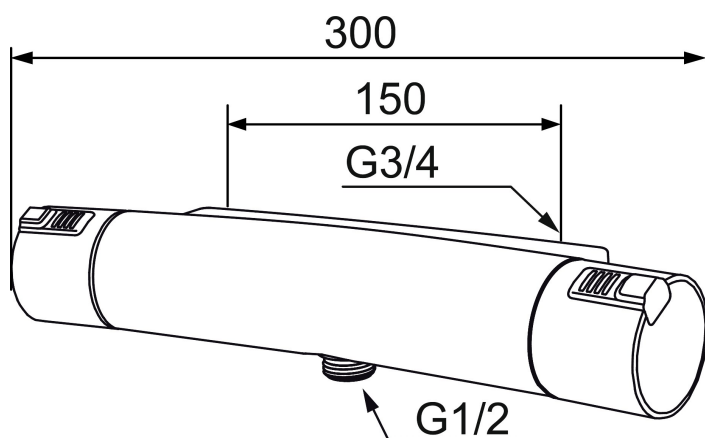

MORA MMIX T5 duschblandare

Mora MMIX kombinerar en formskön och ergonomisk design med en energieffektiv insida. Designen präglas av en smeksamt böljande geometri och förmedlar en tidlös och sammanhängande stil över hela serien. Vårt unika miljökoncept EcoSafe™ ligger till grund för utvecklingsarbetet och bidrar till låg energiförbrukning och långsiktig miljöhänsyn. Blandaren är blyfri.

Art.nr: 731100

RSK: 8344068

Unika egenskaper

Skyddsmodul

- OBS! 150 c/c
- Duschanslutning ned
- Tryckbalanserad termostatsats
- Säkerhetsspärr 38°
- Eco-stopp
- Utsprång med väggbicka 85 mm
- Lead Free (blyfri)
- Ansl. inv. G3/4
- Återströmningsskydd enligt EU-standard SS-EN 1717