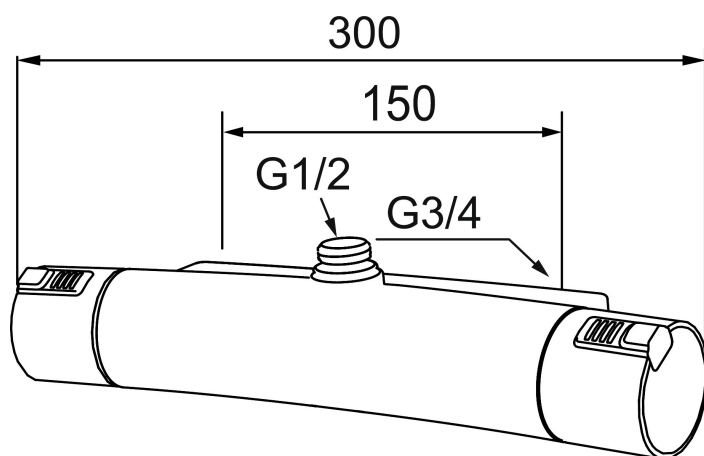

MORA MMIX T5 duschblandare

Mora MMIX kombinerar en formskön och ergonomisk design med en energieffektiv insida. Designen präglas av en smeksamt böljande geometri och förmedlar en tidlös och sammanhängande stil över hela serien. Vårt unika miljökoncept EcoSafe™ ligger till grund för utvecklingsarbetet och bidrar till låg energiförbrukning och långsiktig miljöhänsyn. Blandaren är blyfri.

Art.nr: 731150

RSK: 8344073

Unika egenskaper

Skyddsmodul 

- **OBS! 150 c/c**
- Duschanslutning upp
- Tryckbalanserad termostatsats
- Säkerhetsspärr 38°
- Eco-stopp
- Utsprång med väggbicka 85 mm
- Lead Free (blyfri)
- Ansl. inv. G3/4
- Återströmningsskydd enligt EU-standard SS-EN 1717