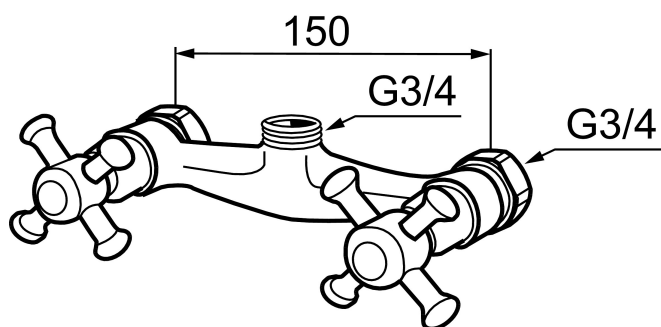

MORA CLASSIC duschblandare

Mora Classic är en exklusiv serie vattenkranar som tar tillvara de gamla designidealerna med de runda och kraftiga formerna. Alla delar är tillverkade i metall, med sann Morakvalitet. Mora Classic duschblandare ger dig, förutom komfort och trygghet, detaljen som skapar helheten i ditt badrum. Keramisk tätning är standard. Modern teknik i klassisk tappning när den är som bäst.

Art.nr: 700664

RSK: 8122991

- Utsprång med väggbricka 45 mm
- Avsedd för Mora Classic Family (kap. Duschanordningar)

Unika egenskaper

MORA CLASSIC duschblandare

Mora Classic är en exklusiv serie vattenkranar som tar tillvara de gamla designidealerna med de runda och kraftiga formerna. Alla delar är tillverkade i metall, med sann Morakvalitet. Mora Classic duschblandare ger dig, förutom komfort och trygghet, detaljen som skapar helheten i ditt badrum. Keramisk tätning är standard. Modern teknik i klassisk tappning när den är som bäst.

Art.nr: 700665

RSK: 8123012

- Utsprång med väggbricka 45 mm

Unika egenskaper