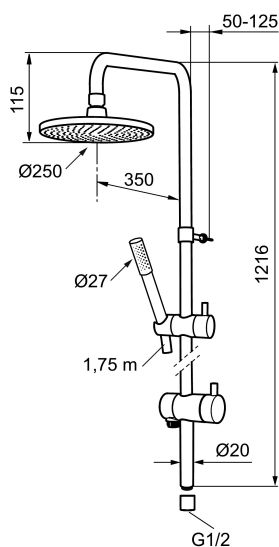

## MORA INXX S5 shower system

Mora Inxx Shower system får vardagens stress och måsten, att formligen rinna av dig. Med sina rena och strikta linjer förenar den form och funktion på ett kompromisslöst sätt. Den stora takduschen på hela 250 mm sprider vattnet generöst över kroppen och förmedlar en gedigen känsla – som består. Antikalksystemet gör att du inte behöver bekymra dig över munstycket som kalkar igen.

Art.nr: 130008

RSK: 8180922

- Omkastare med keramisk tätning
- Metallomspunnen slang 1750 mm, PVC- och BPA-fri innerslang
- Med antikalksystemet "Easy-Clean"
- Duschröret kan kapas vid behov
- Justerbart väggfäste
- Omkastaren kan monteras med vredet framåt eller åt sidan
- Eco (energi- och vattenbesparande handdusch 9 l/min, taksil 12 l/min)