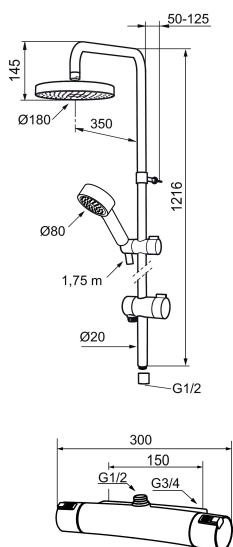

MORA MMIX shower system kit

Mora MMIX kombinerar en formskön och ergonomisk design med en energieffektiv insida. Designen präglas av en smekamt böljande geometri och förmedlar en tidlös och sammanhängande stil över hela serien. Vårt unika miljökoncept EcoSafe™ ligger till grund för utvecklingsarbetet och bidrar till låg energiförbrukning och långsiktig miljöhänsyn. Blandaren är blyfri.

Art.nr: 731302.0011

RSK: 8344200

BVB ID: 110710

Energiklass A på handdusch och takdusch

Består av:

Mora MMIX duschblandare (art.nr. 731150.0011):

- Tryckbalanserad termostatsinsats
- Säkerhetsspärr 38°
- Eco-stopp
- Lead Free (blyfri)
- Återströmningsskydd enligt EU-standard SS-EN 1717

Mora MMIX Shower System (art.nr. 130313):

- Omkastare med keramisk tätning
- Metallomspunnen slang 1750 mm, PVC- och BPA-fri innerslang
- Med antikalksystemet "Easy-Clean"
- Duschröret kan kapas vid behov
- Justerbart väggfäste
- Omkastaren kan monteras med vredet framåt eller åt sidan
- Eco (energi- och vattenbesparande handdusch 9 l/min, taksil 12 l/min)
- Energieffektivt duschpaket med forcerbart Eco-stop