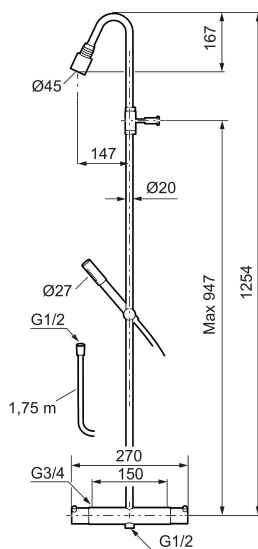

Unika egenskaper

MORA IZZY shower system kit

Art.nr: 705600.80

RSK: 8282930

Utförande: Krom/lättrad, 150 c/c

Består av:

Mora Izzy duschblandare:

- Kompenserar temperatur- och tryckvariationer
- Med reversibelt överstycke
- Säkerhetsspärr 38°
- Eco-stopp
- Återströmningsskydd enligt EU-standard SS-EN 1717

Mora Izzy Shower System:

- Metallomspunnen slang 1750 mm, PVC- och BPA-fri innerslang
- Med antikalksystemet "Easy-Clean"
- Duschröret kan kapas vid behov
- Eco (energi- och vattenbesparande handdusch 9 l/min, taksil 12 l/min)

- Svart metallomspunnen slang 1750 mm, PVC- och BPA-fri innerslang
- Med antikalksystemet "Easy-Clean"
- Duschröret kan kapas vid behov
- Eco (energi- och vattenbesparande handdusch 9 l/min, taksil 12 l/min)