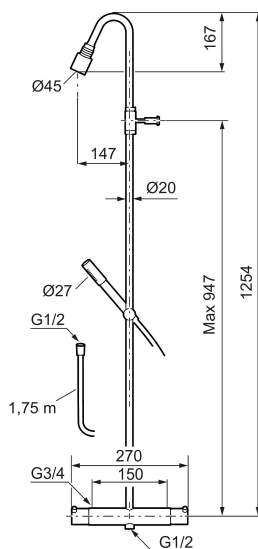

Unika egenskaper

MORA IZZY shower system kit

Art.nr: 705600.66

RSK: 8282931

Izzy Raw har en yta av obehandlad mässing som gör att den kommer att åldras och patineras vackert med tiden.

Består av:

Mora Izzy duschblandare:

- Kompenserar temperatur- och tryckvariationer
- Med reversibelt överstycke
- Säkerhetspärr 38°
- Eco-stopp
- Återströmningsskydd enligt EU-standard SS-EN 1717

Mora Izzy Shower System:

- Svart metallomspunnen slang 1750 mm, PVC- och BPA-fri innerslang
- Med antikalksystemet "Easy-Clean"
- Duschröret kan kapas vid behov
- Eco (energi- och vattenbesparande handdusch 9 l/min, taksil 12 l/min)