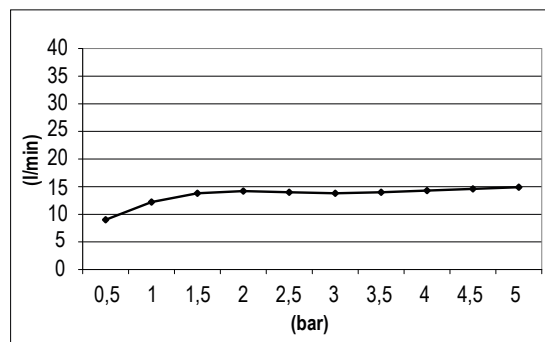

Product Type: **Emotion Head Shower**
Product Code: **E044050**
Product Name: **Round Emotion**
Description: Soffione Emotion Tondo Ø250mm
Round Emotion Head Shower Ø250mm
Dimensions: Ø250 mm
Material: ABS

Note: con cartuccia che ottimizza l'esperienza della doccia, attacco 1/2" gas
Notes: *water cartridge system to maximize your shower experience, 1/2" gas connection*

Functions:

1 Way

Rain

Finishes:

Chrome
CR

Painted

Matt Black
MB

Matt White
WM

DIMENSIONS

FLOWRATE