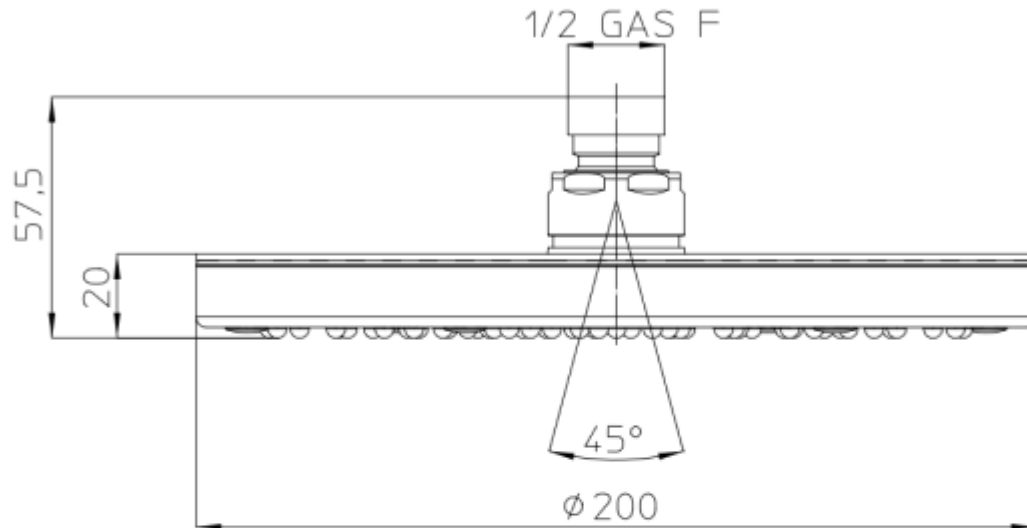

BOSSINI – OKI 200

 **100405 - Oki**
BOSSINI S.P.A. - CASTENEDOLO (BS) tel: +39 030 2134211

Il presente disegno è di esclusiva proprietà della ditta Bossini spa.
E' vietata la ristampa o la divulgazione parziali o totali senza previa autorizzazione del proprietario.