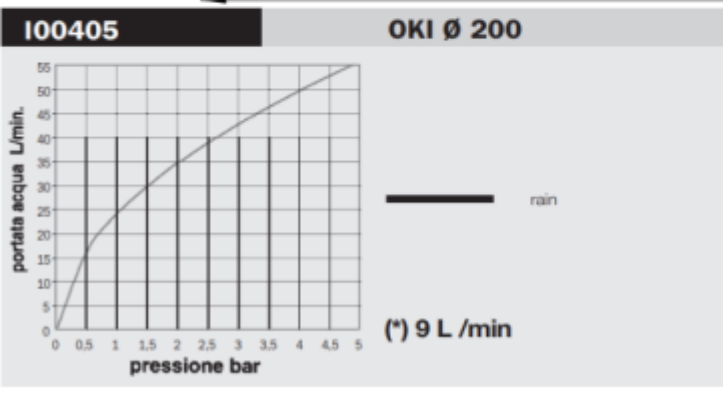

BOSSINI – OKI 200

 **100405 - Oki**
BOSSINI S.P.A. - CASTENEDOLO (BS) tel: +39 030 2134211

Il presente disegno è di esclusiva proprietà della ditta Bossini spa.
E' vietata la ristampa o la divulgazione parziali o totali senza previa autorizzazione del proprietario.