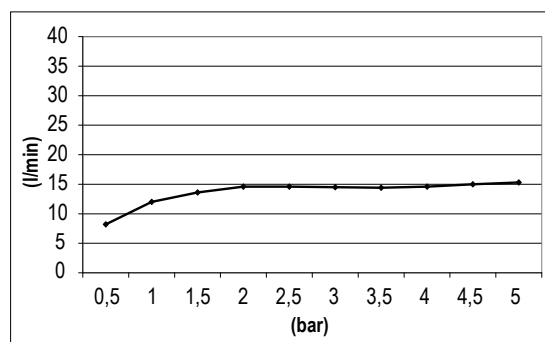

Product Type: **Emotion Head Shower**
Product Code: **E044077**
Product Name: **Square Emotion 200**
Description: Soffione Quadro L200mm
Square Emotion Head Shower L200mm
Dimensions: L200 mm
Material: ABS

Note: con cartuccia che ottimizza l'esperienza della doccia, attacco 1/2" gas
Notes: water cartridge system to maximize your shower experience, 1/2" gas connection

Functions:

1 Way

Rain

Finishes:

Chrome
CR

Painted

Matt Black
MB

Matt White
WM

DIMENSIONS

FLOWRATE