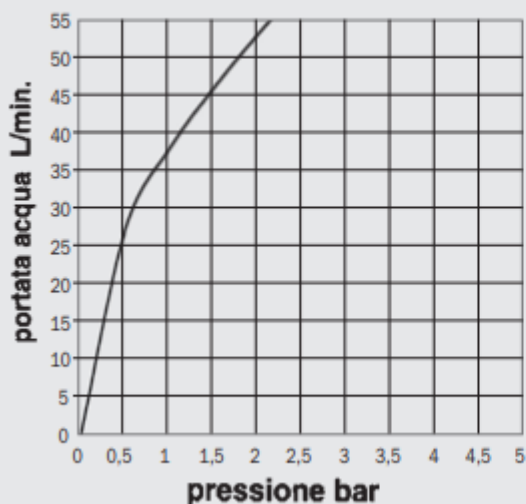

**H35**

**DREAM - VERTICAL ARM**

H35369  
H35363  
H35360  
H35367

rain

(\*) 16 L /min