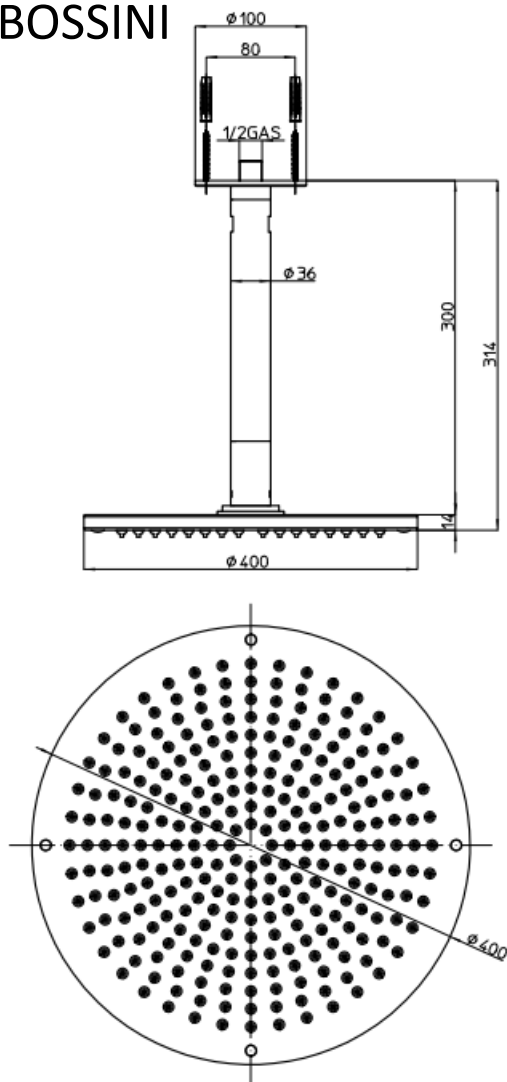

# DREAM OKI - BOSSINI

H35360 - Dream Oki

BOSSINI S.P.A. - CASTENEDOLO (BS) tel:+39 030 2134211

Il presente disegno è di esclusiva proprietà della ditta Bossini spa  
ne sono vietate la riproduzione e la divulgazione parziali o totali salvo previa autorizzazione del proprietario.

**H35**

**DREAM - VERTICAL ARM**

H35369  
H35363  
H35360  
H35367

rain

(\*) 16 L /min