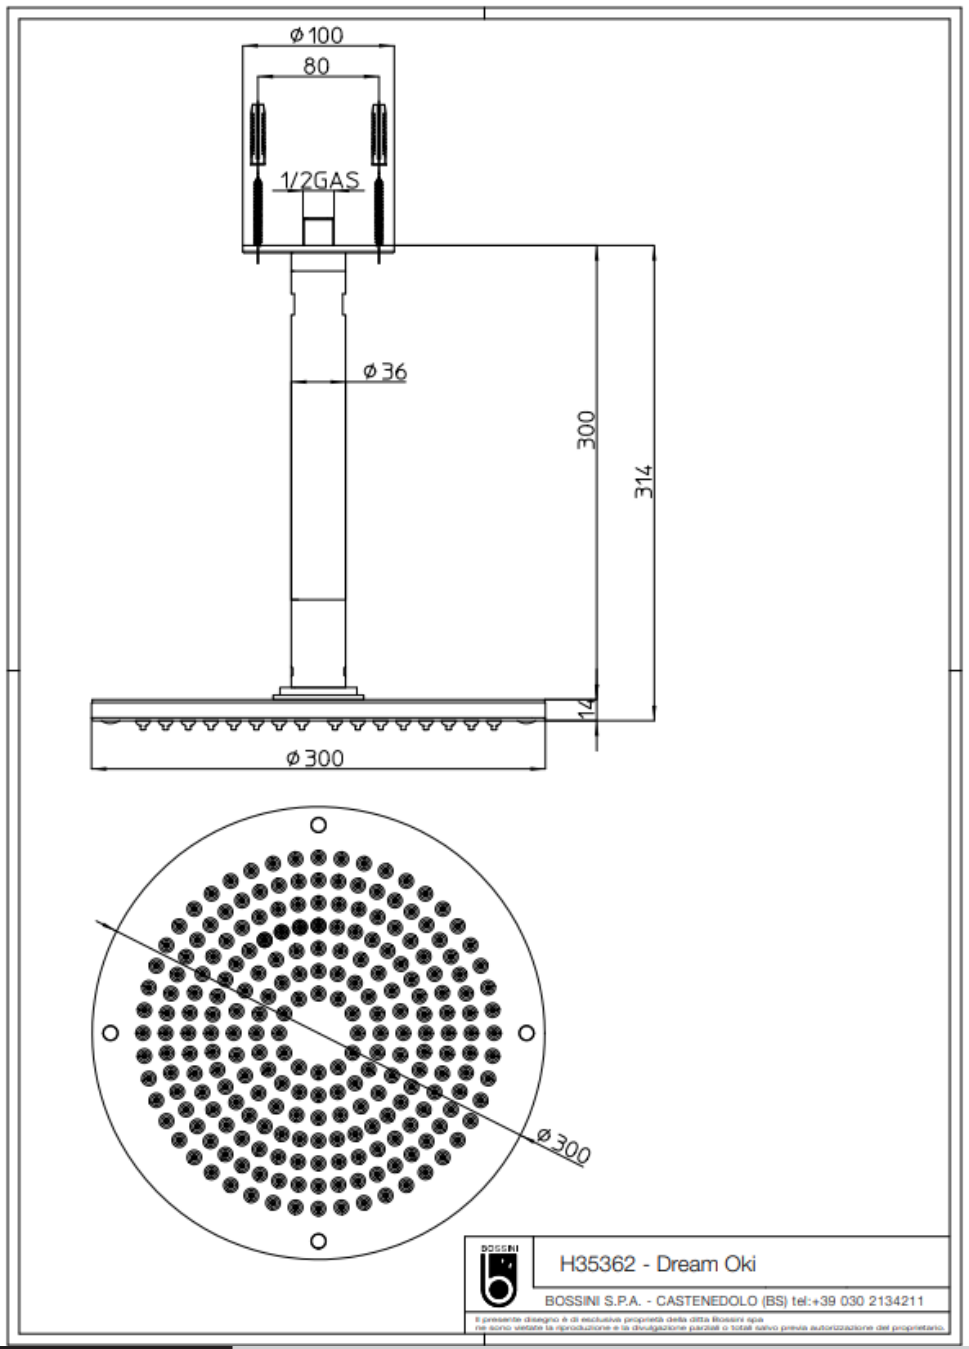

DREAM OKI 300 - BOSSINI

H35 DREAM - VERTICAL ARM

- H35370
- H35365
- H35362
- H35366