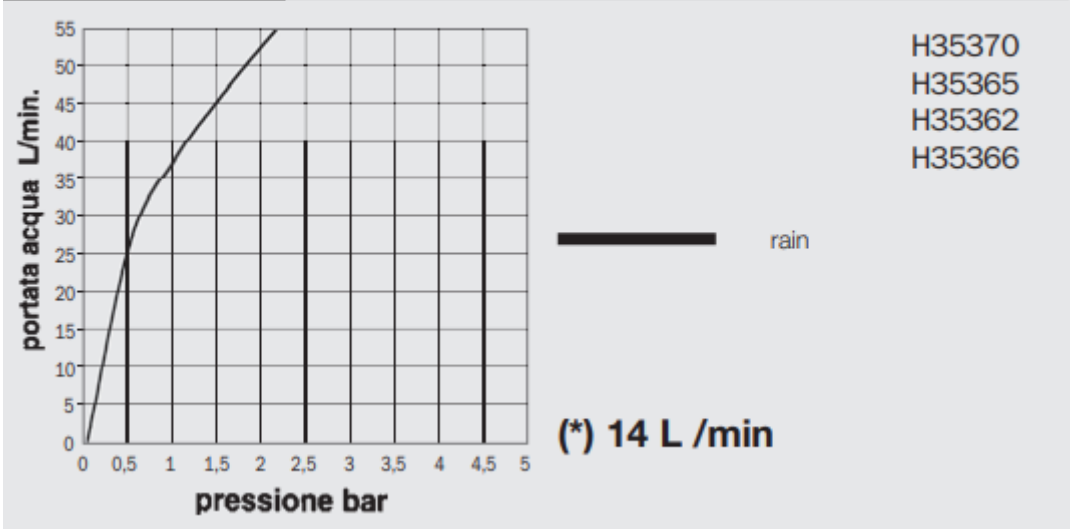

DREAM OKI 300 - BOSSINI

H35 DREAM - VERTICAL ARM

- H35370
- H35365
- H35362
- H35366