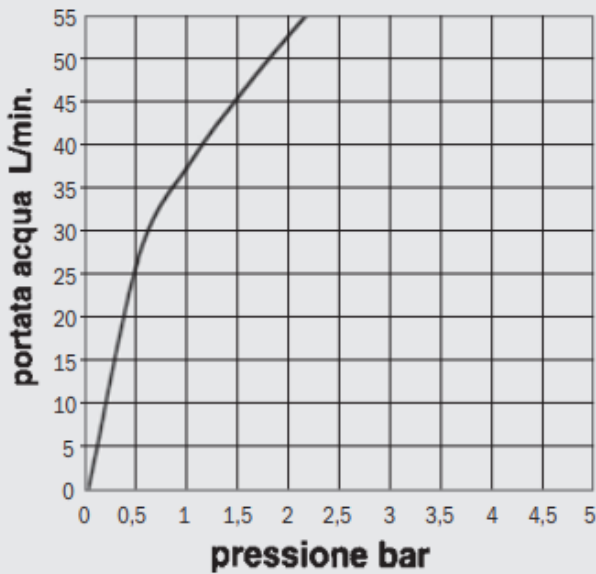

DREAM 500 x 400 - BOSSINI

H35

DREAM - VERTICAL ARM

H35369
H35363
H35360
H35367

rain

(*) 16 L /min