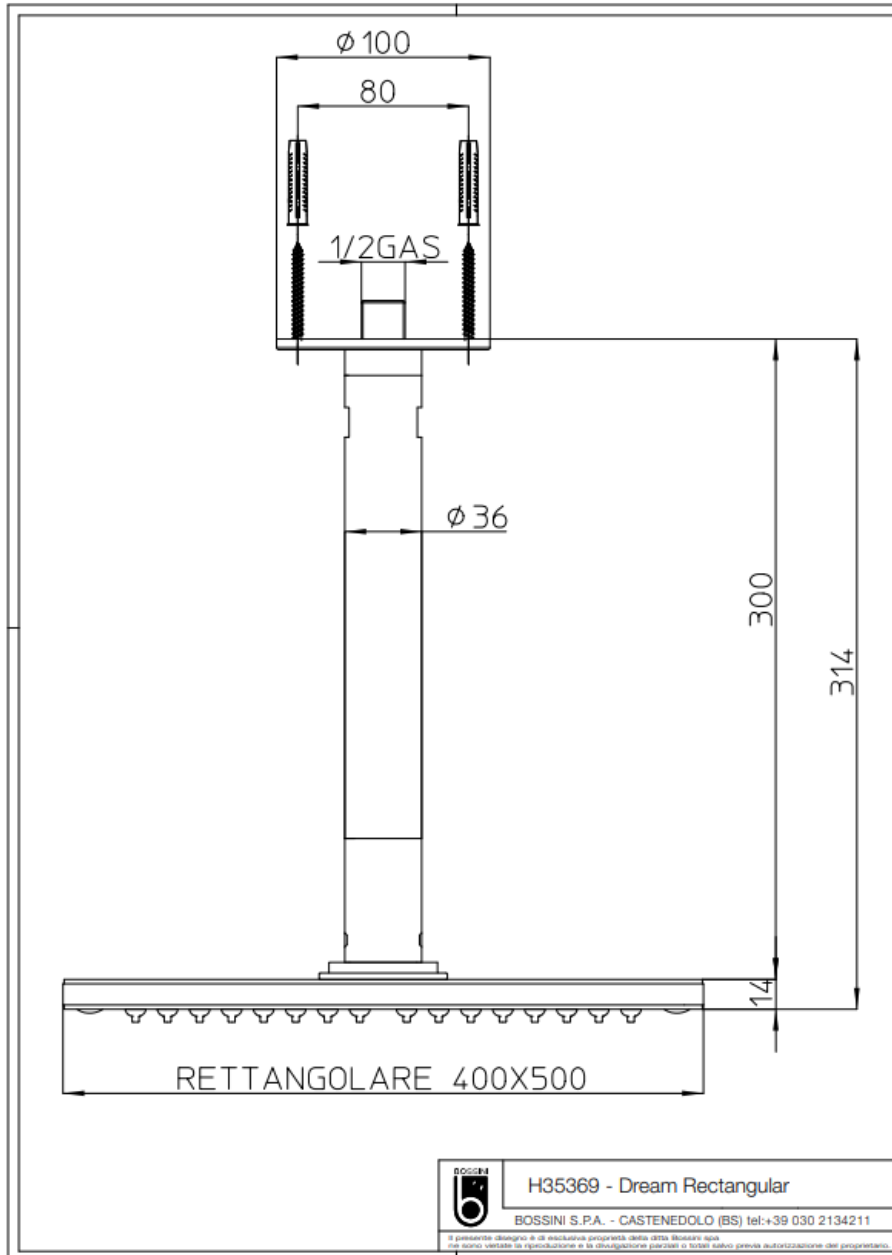

DREAM 500 x 400 - BOSSINI

H35

DREAM - VERTICAL ARM

H35369
H35363
H35360
H35367

rain

(*) 16 L /min