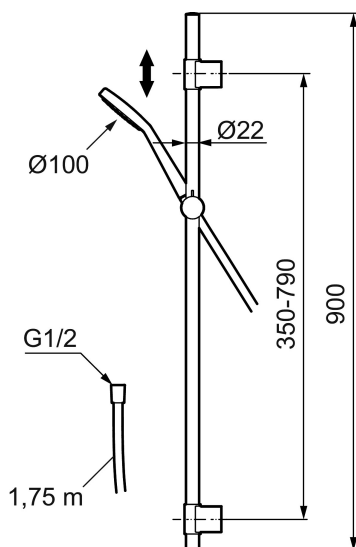

Unika egenskaper

MORA MMIX S6 duschset

Mora MMIX kombinerar en formskön och ergonomisk design med en energieffektiv insida. Designen präglas av en smekamt böljande geometri och förmedlar en tidlös och sammanhängande stil över hela serien. Vårt unika miljökoncept EcoSafe™ ligger till grund för utvecklingsarbetet och bidrar till låg energiförbrukning och långsiktig miljöhänsyn.

Art.nr: 130311

RSK: 8199189

- Slang 1750 mm, PVC- och BPA-fri innerslang
- Med variabelt c/c-mått för befintliga skruvhål
- Med antikalksystem "Easy-Clean"
- Flödesbegränsare 12 l/min