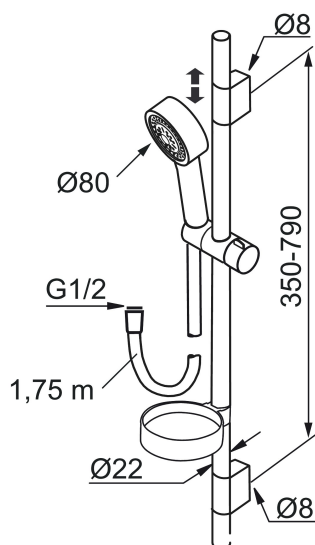

MORA MMIX S5 duschset

Mora MMIX kombinerar en formskön och ergonomisk design med en energieffektiv insida. Designen präglas av en smekamt böljande geometri och förmedlar en tidlös och sammanhängande stil över hela serien. Vårt unika miljökoncept EcoSafe™ ligger till grund för utvecklingsarbetet och bidrar till låg energiförbrukning och långsiktig miljöhänsyn.

Art.nr: 130310

RSK: 8199188

- Metallomspunnen slang 1750 mm, PVC- och BPA-fri innerslang
- Med tvålköpp
- Med variabelt c/c-mått för befintliga skruvhål
- Med antikalksystem "Easy-Clean"
- Eco (energi- och vattenbesparande handdusch 9 l/min)