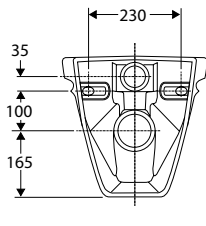

Ifö Cera WC-stol vägghängd 3875

Väggmonterad WC-stol som installeras tillsammans med inbyggd cistern. Mjüksits ingår.

I leveransen ingår
Monteringsmall
Monteringsanvisning
Ifö Cera mjüksits vit

Produkt	Ifö nr	RSK nr
Med mjüksits, vit	387502099	785 60 77

3875, för inbyggd cistern

Kan användas för spolning 3,5 - 8 liter. Spolmängden bestäms av cisternen.

Måttolerans $\pm 2\%$.

Tillval:

Fästanelordning Z99629

Dämpningslist Ifö nr Z96040

Passar till

Art.nr. RSK-nr. Benämning
111.342.00.2. 8000080. Duofix Sigma 112cm.
111.375.00.5. 8097749. Duofix Sigma 112cm för armstöd.
111.312.00.5. 8097669. Duofix Sigma 112cm smal.
111.396.00.5. 8097707. Duofix Sigma 112cm höjbar.
111.910.00.5. 8002532. Duofix Sigma TEK 120cm.
111.007.00.2. 8000081. Duofix Omega 82cm.
111.034.00.2. 8000082. Duofix Omega 98cm.

* Måttet för vulstplan är 420 mm över golvet. Fästbultarna skall tåla en dragkraft av 5000N (500 kp) per bult.

Bultar ingår ej.

Vid montering på gipsväggar skall fixtur användas. Fixturen skall mot väggskivan ha en stödyta som motsvarar WC-skålens anläggningsyta.