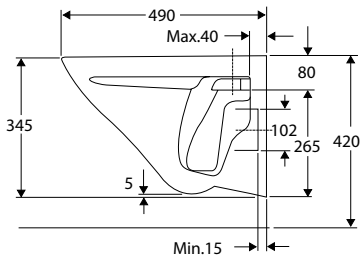

Ifö Cera WC-stol vägghängd 3875

Väggmonterad WC-stol som installeras tillsammans med inbyggd cistern. Mjüksits ingår.

I leveransen ingår
Monteringsmall
Monteringsanvisning
Ifö Cera mjüksits vit

Produkt	Ifö nr	RSK nr
Med mjüksits, vit	387502099	785 60 77

3875, för inbyggd cistern

Kan användas för spolning 3,5 - 8 liter. Spolmängden bestäms av cisternen.

Måttolerans $\pm 2\%$.

Tillval:

Fästanelordning Z99629

Dämpningslist Ifö nr Z96040

Passar till

Art.nr. RSK-nr. Benämning
111.342.00.2. 8000080. Duofix Sigma 112cm.
111.375.00.5. 8097749. Duofix Sigma 112cm för armstöd.
111.312.00.5. 8097669. Duofix Sigma 112cm smal.
111.396.00.5. 8097707. Duofix Sigma 112cm höjbar.
111.910.00.5. 8002532. Duofix Sigma TEK 120cm.
111.007.00.2. 8000081. Duofix Omega 82cm.
111.034.00.2. 8000082. Duofix Omega 98cm.

* Måttet för vulstplan är 420 mm över golvet. Fästbultarna skall tåla en dragkraft av 5000N (500 kp) per bult.

Bultar ingår ej.

Vid montering på gipsväggar skall fixtur användas. Fixturen skall mot väggskivan ha en stödyta som motsvarar WC-skålens anläggningsyta.