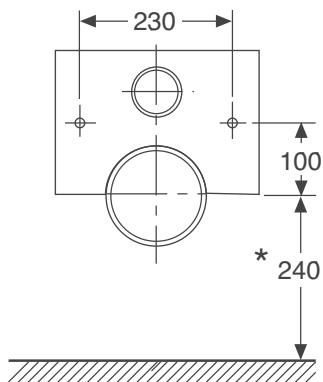

Ifö Cera WC-stol vägghängd 3875

Väggmonterad WC-stol som installeras tillsammans med inbyggd cistern. Mjüksits ingår.

I leveransen ingår
Monteringsmall
Monteringsanvisning
Ifö Cera mjüksits vit

Produkt	Ifö nr	RSK nr
Med mjüksits, vit	387502099	785 60 77

3875, för inbyggd cistern

Kan användas för spolning 3,5 - 8 liter. Spolmängden bestäms av cisternen.

Måttolerans $\pm 2\%$.

Tillval:

Fästanelordning Z99629

Dämpningslist Ifö nr Z96040

Passar till

Art.nr. RSK-nr. Benämning
111.342.00.2. 8000080. Duofix Sigma 112cm.
111.375.00.5. 8097749. Duofix Sigma 112cm för armstöd.
111.312.00.5. 8097669. Duofix Sigma 112cm smal.
111.396.00.5. 8097707. Duofix Sigma 112cm höjbar.
111.910.00.5. 8002532. Duofix Sigma TEK 120cm.
111.007.00.2. 8000081. Duofix Omega 82cm.
111.034.00.2. 8000082. Duofix Omega 98cm.

* Måttet för vulstplan är 420 mm över golvet. Fästbultarna skall tåla en dragkraft av 5000N (500 kp) per bult.

Bultar ingår ej.

Vid montering på gipsväggar skall fixtur användas. Fixturen skall mot väggskivan ha en stödyta som motsvarar WC-skålens anläggningsyta.