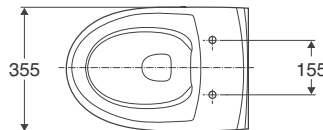

I leveransen ingår
Monteringsssats Ifö nr Z98977

Monteringsanvisning

Vattenfördelare Z96515

Strypringar Z94720 och
Z94722

Mjukstängande hårdsets med
snabbkoppling funktion

Produkt	Ifö nr	RSK nr
Vit med Ifö Spira hårdsets vit, mjukstängande med snabbkoppling	624509309	781 99 54