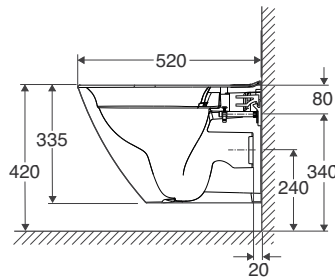

Ifö Spira Art WC-stol vägghängd 6245, Rimfree®

Ifö Spira Art är en vägghängd WC-skål med en design som är inspirerad av den skandinaviska naturen. WC-skålen har en slät utsida och en insida helt utan spolkant, vilket gör WC-skålen både lättstädad och mer hygienisk. Ifö Spira Art har vår rengöringsvänliga glasyr Ifö Clean och är godkänd enligt Nordic Quality. En vägghängd WC-stol gör golvet extra lättstädat. Ifö Spira mjukstängande hårdsets 99493 ingår. Design Knud Holscher.

I leveransen ingår
Monteringsssats Ifö nr Z98977

Monteringsanvisning

Vattenfördelare Z96515

Strypringar Z94720 och
Z94722

Mjukstängande hårdsets med
snabbkoppling funktion

Produkt	Ifö nr	RSK nr
Vit med Ifö Spira hårdsets vit, mjukstängande med snabbkoppling	624509309	781 99 54

6245, för inbyggd cistern

Kan användas för spolning 2-8 liter.
Spolmängden bestäms av cisternen.

Måttolerans $\pm 2\%$

Tillval:

Dämpningslist Ifö nr Z96040

Passar till

Ifö Sign WC-element 98680

RSK:8002514

Geberit Duofix WC-element 112 cm:

111.342.00.5 RSK:8097668

111.356.00.5 RSK:8097760

111.394.00.5 RSK:8097664

111.312.05.5 RSK:8097669

111.375.00.5 RSK:8097749

111.396.00.5 RSK:8097707

98 cm: 111.034.00.1 RSK:8097982