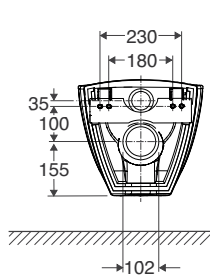

Ifö Spira Art WC-stol vägghängd 6245, Rimfree®

Ifö Spira Art är en vägghängd WC-skål med en design som är inspirerad av den skandinaviska naturen. WC-skålen har en slät utsida och en insida helt utan spolkant, vilket gör WC-skålen både lättstädad och mer hygienisk. Ifö Spira Art har vår rengöringsvänliga glasyr Ifö Clean och är godkänd enligt Nordic Quality. En vägghängd WC-stol gör golvet extra lättstädat. Ifö Spira mjukstängande hårdsets 99493 ingår. Design Knud Holscher.

I leveransen ingår
Monteringsssats Ifö nr Z98977

Monteringsanvisning

Vattenfördelare Z96515

Strypringar Z94720 och
Z94722

Mjukstängande hårdsets med
snabbkoppling funktion

Produkt	Ifö nr	RSK nr
Vit med Ifö Spira hårdsets vit, mjukstängande med snabbkoppling	624509309	781 99 54

6245, för inbyggd cistern

Kan användas för spolning 2-8 liter.
Spolmängden bestäms av cisternen.

Måttolerans $\pm 2\%$

Tillval:

Dämpningslist Ifö nr Z96040

Passar till

Ifö Sign WC-element 98680

RSK:8002514

Geberit Duofix WC-element 112 cm:

111.342.00.5 RSK:8097668

111.356.00.5 RSK:8097760

111.394.00.5 RSK:8097664

111.312.05.5 RSK:8097669

111.375.00.5 RSK:8097749

111.396.00.5 RSK:8097707

98 cm: 111.034.00.1 RSK:8097982