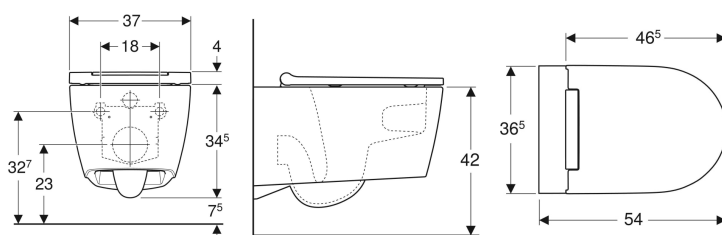

Geberit ONE sæt væghængt toilet, skjult montering, TurboFlush, med toiletsæde

Eksempelbillede

Anvendelser

- Til indbygningcisterner

Egenskaber

- Væghængt
- Enkel fastgørelse med Geberit fastgørelse til væg type EFF3 til toilet
- Højdeindstillelig, 41–45 cm fra gulv til overkant skål
- Skjulte monteringsbeslag

- WC-skål uden skyllekant med TurboFlush-skylleteknik
- Toiletsæde af duroplast
- Hængsler af metal
- Toiletlæg overlapper
- Slankt design
- Toiletsæde kan afmonteres uden værktøj

Tekniske data

Materiale | Porcelæn

Leverancens indhold

- WC-skål
- Toiletsæde
- Akustisk isolering
- Tilslutningssæt
- Monteringsbeslag

Varenr.	VVS nr.	Farve / overflade	T	Quick-Release-hængsel	Soft close
500.201.01.1	612981300	WC-skål: hvid / KeraTect Designafdækning: hvid	54 cm	Ja	Ja
500.202.01.1	612981304	WC-skål: hvid / KeraTect Designafdækning: blankforkromet	54 cm	Ja	Ja