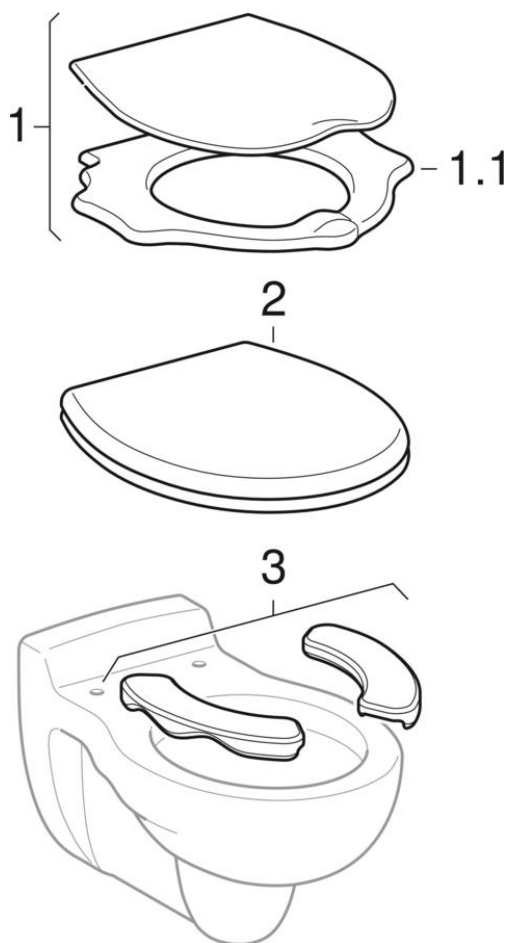

Væghængte toiletter til børn (Geberit Bambini, Kind, Ludik, Baby, 300 Kids, 300)

1998 -

Brand Pozzi Ginori, Geberit, Selles, Sphinx, Keramag, Allia

Se serie 300, 300 Kids, Baby, Bambini, Kind, Sphinx 300

Type Ludik

Egenskaber

Fremstillingsår fra | 1998

Gælder for vare

201700000 201700600 201710000 201710600

S820320000 201715000 201715600

#	Varenr.	VVS nr.	Beskrivelse	Bemærkninger
1	573360000	614659100	Geberit Bambini toiletsæde til børn, med greb, skildpaddededesign: Soft close=Nej, Beslag=Nedefra, Hvid	
1	573361000	614659107	Geberit Bambini toiletsæde til børn, med greb, skildpaddededesign: Soft close=Nej, Beslag=Nedefra, Gulgrøn	
1	573362000	614659106	Geberit Bambini toiletsæde til børn, med greb, skildpaddededesign: Soft close=Nej, Beslag=Nedefra, Trafikgul	
1	573363000	614659105	Geberit Bambini toiletsæde til børn, med greb, skildpaddededesign: Soft close=Nej, Beslag=Nedefra, Rubinrød	
1	573365000	614659200	Geberit Bambini toiletsæde til børn, med greb, skildpaddededesign: Soft close=Ja, Beslag=Nedefra, Hvid	
1	573366000	614659207	Geberit Bambini toiletsæde til børn, med greb, skildpaddededesign: Soft close=Ja, Beslag=Nedefra, Gulgrøn	
1	573367000	614659206	Geberit Bambini toiletsæde til børn, med greb, skildpaddededesign: Soft close=Ja, Beslag=Nedefra, Trafikgul	
1	573368000	614659205	Geberit Bambini toiletsæde til børn, med greb, skildpaddededesign: Soft close=Ja, Beslag=Nedefra, Rubinrød	
1	SPT_975870		Toiletsæde til børn (Geberit Bambini, Kind, Ludik, 300 Kids, 300)	
1.1	573370000	614659000	Geberit Bambini toiletsæde til børn, med greb, skildpaddededesign: Soft close=Nej, Beslag=Nedefra, Hvid	
1.1	573371000	614659007	Geberit Bambini toiletsæde til børn, med greb, skildpaddededesign: Soft close=Nej, Beslag=Nedefra, Gulgrøn