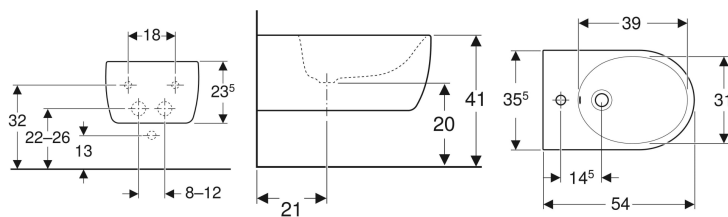

Geberit iCon vægbidet skjult montering

Eksempelbillede

Anvendelser

- Et ethuls-armaturer med fleksslanger

Egenskaber

- Vægghængt
- Skjult vandtilslutning

- Enkel fastgørelse takket være Geberit fastgørelse til væg type EFF2 til bidet
- Skjult montering
- Skjulte monteringsbeslag

Tekniske data

Materiale | Porcelæn

Leverancens indhold

- Monteringsbeslag

| Varenr. | VVS nr. | Farve / overflade | Overløb | B | H | T |
|-----------|-----------|-------------------|---------|---------|---------|-------|
| 234000000 | 677115100 | Hvid | Synlig | 35.5 cm | 23.5 cm | 54 cm |
| 234000600 | 677115130 | Hvid / KeraTect | Synlig | 35.5 cm | 23.5 cm | 54 cm |