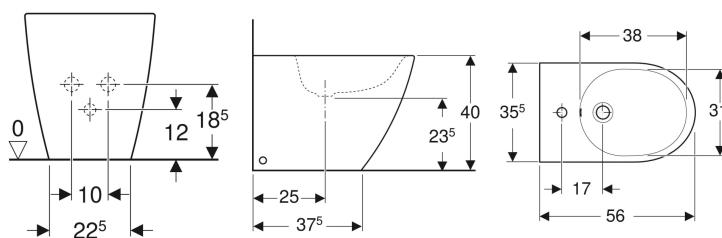

Geberit iCon gulvstående bidet, i niveau med væggen, skjult montering

Eksempelbillede

Egenskaber

- Gulvstående
- Back to wall
- Skjult vandtilslutning

- Skjult montering
- Skjulte monteringsbeslag

Tekniske data

Materiale | Porcelæn

Leverancens indhold

- Monteringsbeslag

Varenr.	VVS nr.	Farve / overflade	Overløb	B	H	T
234050000	676113100	Hvid	Synlig	35.5 cm	40 cm	56 cm
234050600	676113130	Hvid / KeraTect	Synlig	35.5 cm	40 cm	56 cm