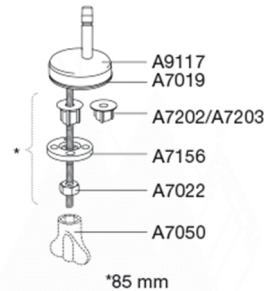

Färg

Vit

Design type

Sandwich

Designer

Pressalit

Design år

2012