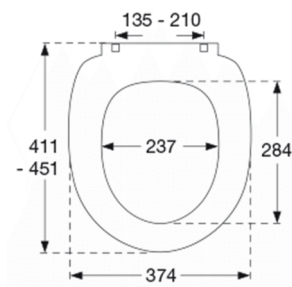

Färg

Vit

Design type

Sandwich

Designer

Pressalit

Design år

2012