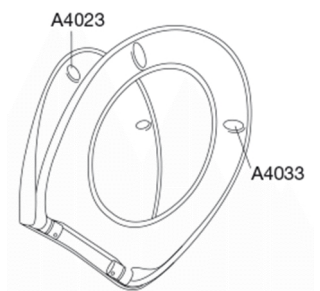

Färg

Vit

Design type

Sandwich

Designer

Pressalit

Design år

2012