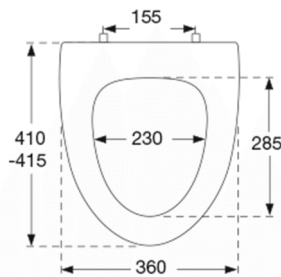

### Beskrivelse

PRESSALIT toiletsæde med låg, model "Cera/Ceranova", art. nr. 196 af gennemfarvet hærdeplast inkl. BB2 fast beslag i rustfrit stål.

- centerafstand: 165 mm
- belastning - ringsæde 240 kg
- til Ifö Cera/Ceranova toilet
- 10 års garanti