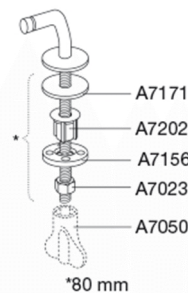

### Varenummer

196000-BB2999  
VVS: 615092000  
NRF: 6190086  
RSK: 7904441  
EAN: 5708590129686

Pressalit Cera/Ceranova er et klassisk toiletsæde med afrundede kanter og flot formgivning. Toiletsædet er designet specielt til Ifö Cera og Ifö Ceranova.

### Beskrivelse

PRESSALIT toiletsæde med låg, model "Cera/Ceranova", art. nr. 196 af gennemfarvet hærdeplast inkl. BB2 fast beslag i rustfrit stål.

- centerafstand: 165 mm
- belastning - ringsæde 240 kg
- til Ifö Cera/Ceranova toilet
- 10 års garanti