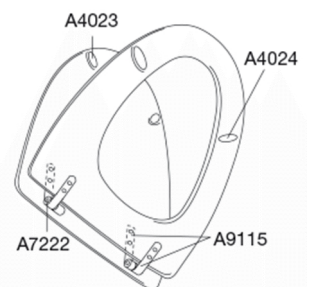

### Varenummer

196000-BB2999  
VVS: 615092000  
NRF: 6190086  
RSK: 7904441  
EAN: 5708590129686

Pressalit Cera/Ceranova er et klassisk toiletsæde med afrundede kanter og flot formgivning. Toiletsædet er designet specielt til Ifö Cera og Ifö Ceranova.

### Beskrivelse

PRESSALIT toiletsæde med låg, model "Cera/Ceranova", art. nr. 196 af gennemfarvet hærdeplast inkl. BB2 fast beslag i rustfrit stål.

- centerafstand: 165 mm
- belastning - ringsæde 240 kg
- til Ifö Cera/Ceranova toilet
- 10 års garanti