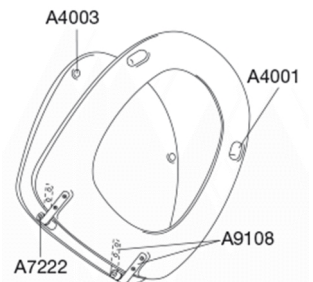

PRESSALIT®

Pressalit Aqua 79 Standard toiletsæde inkl. beslag i rustfrit stål

Varenummer

79000-B36999
VVS: 615081000
NRF: 6190801
RSK: 7904522
EAN: 5708590094687

Pressalit Aqua er designet specielt til Ifö Aqua, men passer med universalbeslag også til andre toiletskåle.

Farve

Hvid

Beskrivelse

PRESSALIT toiletsæde med låg, model "Aqua", art. nr. 79 af gennemfarvet hærdeplast inkl. B36 fast beslag i rustfrit stål

- centerafstand: 155 mm
- belastning - ringsæde 240 kg
- til Ifö Aqua toilet
- 10 års garanti

Designtype

Sandwich

Designer

Knud Holscher

Design-år

1979

Pressalit Aqua 79
Standard toiletsæde inkl. beslag i rustfrit stål

Materialer	<p>TOILETSÆDE: Materialet er gennemfarvet hærdeplast (UF A 10 = Ureaformaldehyd) uden indhold af miljøfarlige stoffer. UF-plast består af 67% ureaformaldehydharpiks, 28% cellulose samt 5% mineraler, pigmenter, smøremiddel og fugtindhold. Råvaren fra leverandøren indeholder maksimalt 0,03% fri formaldehyd og efter udhærdning endnu mindre.</p> <p>BUFFERE: EVA (copolymer af ethylen og vinylacetat).</p> <p>DÆMPERSÆT (kun relevant for toiletsæder med soft close): Hydraulisk dæmper med dæmperhus i rustfrit stål og plastdele i termoplast.</p> <p>BESLAG: Rustfrit stål type W. nr. 1.4301/M og termoplast.</p>
Produktkapacitet	Belastning - ringsæde 240 kg
Vægt	2,885 kg
Mål pr. stk. (emballeret)	457x389x66 mm
Vægt emballeret	3,085 kg
Mål pr. kolli	469x401x348 mm
Vægt pr. kolli	15,425 kg
Antal pr. kolli	5
Kolli pr. palle	20
Antal pr. palle	100
Rengøring	Benyt et mildt sæbeholdigt rengøringsmiddel til rengøring af wc-sædet. Vær sikker på, at der ikke efterlades noget fugt på sæde og beslag. Tør derfor både sæde og beslag af med en blød og tør klud. Wc-rens og andre klorholdige, slibende eller ætsende rengøringsmidler bør ikke komme i kontakt med sæde og beslag, da det kan medføre beskadigelse eller flyverust. Derfor bør sædet være slået op, indtil al wc-rens er skyllet væk.