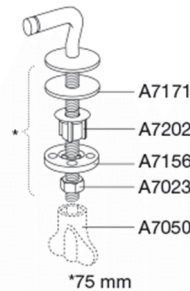

PRESSALIT®

Pressalit Aqua 79 Standard toiletsæde inkl. beslag i rustfrit stål

Varenummer

79000-B36999
VVS: 615081000
NRF: 6190801
RSK: 7904522
EAN: 5708590094687

Pressalit Aqua er designet specielt til Ifö Aqua, men passer med universalbeslag også til andre toiletskåle.

Farve

Hvid

Beskrivelse

PRESSALIT toiletsæde med låg, model "Aqua", art. nr. 79 af gennemfarvet hærdeplast inkl. B36 fast beslag i rustfrit stål

- centerafstand: 155 mm
- belastning - ringsæde 240 kg
- til Ifö Aqua toilet
- 10 års garanti

Designtype

Sandwich

Designer

Knud Holscher

Design-år

1979

Pressalit Aqua 79
Standard toiletsæde inkl. beslag i rustfrit stål

Materialer	<p>TOILETSÆDE: Materialet er gennemfarvet hærdeplast (UF A 10 = Ureaformaldehyd) uden indhold af miljøfarlige stoffer. UF-plast består af 67% ureaformaldehydharpiks, 28% cellulose samt 5% mineraler, pigmenter, smøremiddel og fugtindhold. Råvaren fra leverandøren indeholder maksimalt 0,03% fri formaldehyd og efter udhærdning endnu mindre.</p> <p>BUFFERE: EVA (copolymer af ethylen og vinylacetat).</p> <p>DÆMPERSÆT (kun relevant for toiletsæder med soft close): Hydraulisk dæmper med dæmperhus i rustfrit stål og plastdele i termoplast.</p> <p>BESLAG: Rustfrit stål type W. nr. 1.4301/M og termoplast.</p>
Produktkapacitet	Belastning - ringsæde 240 kg
Vægt	2,885 kg
Mål pr. stk. (emballeret)	457x389x66 mm
Vægt emballeret	3,085 kg
Mål pr. kolli	469x401x348 mm
Vægt pr. kolli	15,425 kg
Antal pr. kolli	5
Kolli pr. palle	20
Antal pr. palle	100
Rengøring	Benyt et mildt sæbeholdigt rengøringsmiddel til rengøring af wc-sædet. Vær sikker på, at der ikke efterlades noget fugt på sæde og beslag. Tør derfor både sæde og beslag af med en blød og tør klud. Wc-rens og andre klorholdige, slibende eller ætsende rengøringsmidler bør ikke komme i kontakt med sæde og beslag, da det kan medføre beskadigelse eller flyverust. Derfor bør sædet være slået op, indtil al wc-rens er skyllet væk.