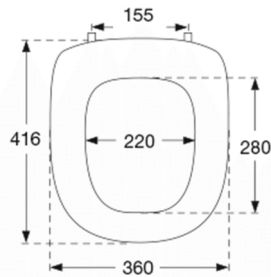

PRESSALIT®

Pressalit Aqua 79 Standard toiletsæde inkl. beslag i rustfrit stål

Varenummer

79000-B36999
VVS: 615081000
NRF: 6190801
RSK: 7904522
EAN: 5708590094687

Pressalit Aqua er designet specielt til Ifö Aqua, men passer med universalbeslag også til andre toiletskåle.

Farve

Hvid

Beskrivelse

PRESSALIT toiletsæde med låg, model "Aqua", art. nr. 79 af gennemfarvet hærdeplast inkl. B36 fast beslag i rustfrit stål

- centerafstand: 155 mm
- belastning - ringsæde 240 kg
- til Ifö Aqua toilet
- 10 års garanti

Designtype

Sandwich

Designer

Knud Holscher

Design-år

1979

Pressalit Aqua 79
Standard toiletsæde inkl. beslag i rustfrit stål

Materialer	<p>TOILETSÆDE: Materialet er gennemfarvet hærdeplast (UF A 10 = Ureaformaldehyd) uden indhold af miljøfarlige stoffer. UF-plast består af 67% ureaformaldehydharpiks, 28% cellulose samt 5% mineraler, pigmenter, smøremiddel og fugtindhold. Råvaren fra leverandøren indeholder maksimalt 0,03% fri formaldehyd og efter udhærdning endnu mindre.</p> <p>BUFFERE: EVA (copolymer af ethylen og vinylacetat).</p> <p>DÆMPERSÆT (kun relevant for toiletsæder med soft close): Hydraulisk dæmper med dæmperhus i rustfrit stål og plastdele i termoplast.</p> <p>BESLAG: Rustfrit stål type W. nr. 1.4301/M og termoplast.</p>
Produktkapacitet	Belastning - ringsæde 240 kg
Vægt	2,885 kg
Mål pr. stk. (emballeret)	457x389x66 mm
Vægt emballeret	3,085 kg
Mål pr. kolli	469x401x348 mm
Vægt pr. kolli	15,425 kg
Antal pr. kolli	5
Kolli pr. palle	20
Antal pr. palle	100
Rengøring	Benyt et mildt sæbeholdigt rengøringsmiddel til rengøring af wc-sædet. Vær sikker på, at der ikke efterlades noget fugt på sæde og beslag. Tør derfor både sæde og beslag af med en blød og tør klud. Wc-rens og andre klorholdige, slibende eller ætsende rengøringsmidler bør ikke komme i kontakt med sæde og beslag, da det kan medføre beskadigelse eller flyverust. Derfor bør sædet være slået op, indtil al wc-rens er skyllet væk.