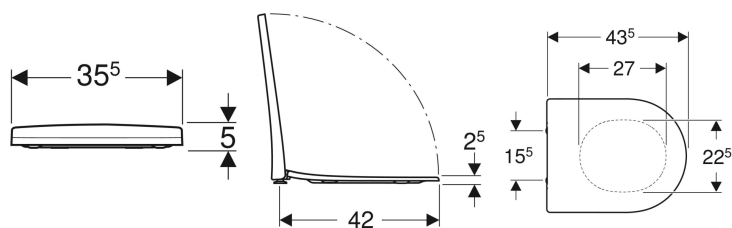

### Egenskaber

- Toiletlåg overlapper
- Slankt design
- Antibakteriel

### Tekniske data

Materiale	Duroplast
Bolte monteringsmål	15.5 cm

Varenr.	VVS nr.	Farve / overflade	Quick-Release-hængsel	Soft close	Beslag	Hængselmateriale
500.605.01.2	614656300	Hvid	Ja	Ja	Oppefra	Messing forkromet
500.660.01.2	614656200	Hvid	Nej	Ja	Oppefra	Messing forkromet
500.604.01.2	614656100	Hvid	Nej	Nej	Oppefra	Messing forkromet