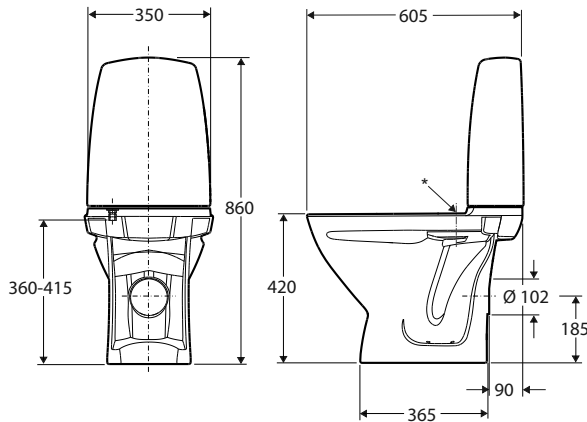

Ifö Sign WC-stol 6832, kort modell

WC-stol med hel cisternkåpa för enklare rengöring, och fri från kondens. Fresh WC som standard, vilket ger doft och underlättar rengöring genom en doseringstablett som stoppas i via spolknappen. WC-stolen är 5 cm kortare än standard tack vare en smalare cistern och WC-stolen kommer därför längre in mot väggen vilket sparar plats i badrummet. Mjüksits ingår. Spolknapp: 4/2-litersspolning. Sitthöjd utan sits 42cm.

WC-stolen är behandlad med vår rengöringsvänliga glasyr Ifö Clean och godkänd enligt Nordisk kvalitetssäkring.

I leverans ingår

Monteringsatts Ifö nr Z98380.
består av:

4 st rostfria skruvar,
avstängningsventil
Täcklucka för avlopp
Drift- och skötselanvisning
Delbar mjüksits med lock
Täckhattar för skruv och för
limning

Produkt	Ifö nr	RSK nr
Vit med Ifö Sign mjüksits vit	683206511	785 67 18

* Sitsbulthål c/c 155.

6832, avkortad Universal

Typpgodkänd hel- och halvspolning. Stor spolning ställbar mellan 3.5 till 6 liter. Liten spolning ställbar mellan 2 till 4 liter. Vid leverans är spolvolymen inställd på 4/2 liter.

683206597 - Vid leverans är spolmängden inställd till 4 liter. Kan ställas in på 4-6 liter.

Måttolerans +/- 2%

Tillbehör:

Fresh WC 7 pack, Ifö nr 94683 RSK 7922203.

1. S+Q a. Färdig vägg **b.** Färdigt golv **c.** Grenrör HT dim 110/45 **d.** WC-ansl. RSKnr 231 77 41 **e.** Kapas till lämplig längd
2. Hörnmontage