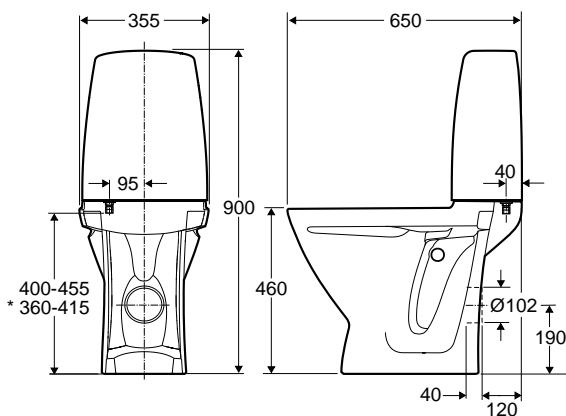

Ifö Sign 6872, hög modell

WC-stol med hel cisternkåpa för enklare rengöring, och fri från kondens. Fresh WC som standard, vilket ger doft och underlättar rengöring genom en doseringstablett som stoppas i via spolknappen. Universal avlopp. Mjüksits ingår. Spolknapp: 4/2-litersspolning. Förhöjd modell 46 cm sitthöjd utan sits.
WC-stolen är behandlad med vår rengöringsvänliga glasyr Ifö Clean.

I leveransen ingår
Monteringsatts Ifö nr Z98380.
Består av: 4 st rostfria skruvar
Avstängningsventil
Täcklucka för avlopp
Drift- och skötselansvisning
Delbar mjüksits med lock
Täckhattar för skruv och för limning

Produkt	Ifö nr	RSK nr
Med Ifö Sign mjüksits vit.	687206511	785 68 39

* Sitsbulthål c/c 155.

6872, Universal, förhöjd

Typgodkänd hel- och halvspolning.

Stor spolning ställbar mellan 3.5 till 6 liter. Liten spolning ställbar mellan 2 till 4 liter.

Vid leverans är spolvolymen inställd på 4/2 liter.

687206517 - Vid leverans är spolmängden inställd till 4 liter. Kan ställas in på 4-6 liter.

Måttolerans +/- 2%

Tillbehör:

Fresh WC sticks Ocean Ifö nr:94690
RSK:7922224,

Fresh WC sticks Lime Ifö nr:94691
RSK:7922225