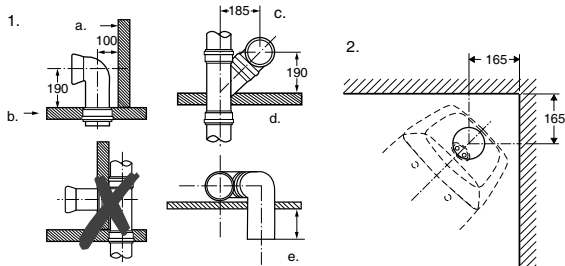

Passar till

Ifö Support toalettarmstöd 98126
tillsammans med Ifö Sign, hårdsets.

1. **1. S+Q a.** Färdig vägg **b.** Färdigt golv **c.** Grenrör HT dim 110/45 **d.** WC-ansl. RSKnr 231 77 41 **e.** Kapas till lämplig längd
2. **2. Hörnmontage**