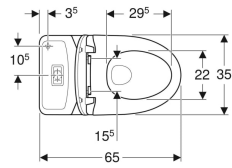

### Egenskaper

- Golvstående
- Dubbelspolning
- Rimfree
- Infästning med silikontätning
- Vattenanslutning nedtill till vänster/höger
- Utlopp horisontellt eller vertikalt och täckt
- Passar för Fresh WC-stick

### Tekniska data

Flödestryck	0.1-10 bar
Spolmängd, fabriksinställning	4 och 2 l
Spolmängd vid stor spolning	4 / 6 l
Spolmängd vid liten spolning	2 / 3 l
Material	Sanitetsporcelain