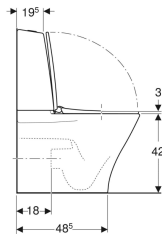

## Ifö Vinta Art golvstående WC universallås, infästning med silikontätning, dubbelspolning, Rimfree, med WC-sits

Exempelbild

### Egenskaper

- Golvstående
- Dubbelspolning
- Rimfree
- Infästning med silikontätning
- Vattenanslutning nedtill till vänster/höger
- Utlopp horisontellt eller vertikalt och täckt
- Passar för Fresh WC-stick

### Tekniska data

Flödestryck	0.1-10 bar
Spolmängd, fabriksinställning	4 och 2 l
Spolmängd vid stor spolning	4 / 6 l
Spolmängd vid liten spolning	2 / 3 l
Material	Sanitetsporcelain