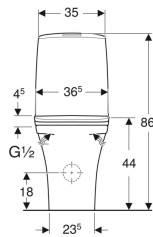

## Ifö Vinta Art golvstående WC universallås, infästning med silikontätning, dubbelspolning, Rimfree, med WC-sits

Exempelbild

### Egenskaper

- Golvstående
- Dubbelspolning
- Rimfree
- Infästning med silikontätning
- Vattenanslutning nedtill till vänster/höger
- Utlopp horisontellt eller vertikalt och täckt
- Passar för Fresh WC-stick

### Tekniska data

Flödestryck	0.1-10 bar
Spolmängd, fabriksinställning	4 och 2 l
Spolmängd vid stor spolning	4 / 6 l
Spolmängd vid liten spolning	2 / 3 l
Material	Sanitetsporcelain