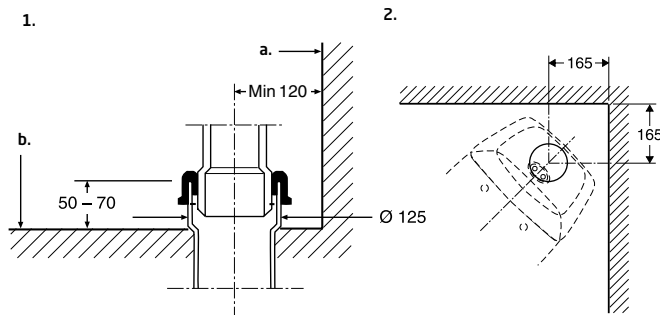

Ifö Spira Art WC-stol 6240, för limning

Ifö Spira Art är en golvstående WC-stol med klassiskt skandinavisk design inspirerad av vår unika natur. WC-stolen har en slät utsida och en insida helt utan spolkant. Det gör att bakterier och smuts inte har någonstans att gömma sig och WC-stolen är mer lättstädad och hygienisk. Ifö Spira Art har hel cisternkåpa med en separat innercistern för vattnet. På så vis undviks kondens på cisternkåpan och den blir också tystare vid återfyllning. Fresh WC, som ger doft och underlättar rengöringen, är standard och doseringstabletten stoppas i via spolknappen. Ifö Spira mjukstängande hårdsets 99493 ingår. Sitthöjd utan sits 42 cm. 4/2-litersspolning. Inbyggt s-lås. Ifö Spira Art har vår rengöringsvänliga glasyr Ifö Clean och är godkänd enligt Nordic Quality. Design Knud Holscher.

6240 med inbyggt S-lås, avsedd för silikoner

Typgodkänd hel- och halvspolning. Stor spolning ställbar till 4 eller 6 liter. Liten spolning ställbar till 2 eller 3 liter. Vid leverans är spolvolymen inställd på 4/2 liter.

Måttolerans +/- 2%

Tillbehör:

Fresh WC sticks Ocean Ifö nr:94690
RSK:7922224

Fresh WC sticks Lime Ifö nr:94691
RSK:7922225

1. Montage vinkelrätt mot golv a. Färdig vägg b. Färdigt golv
2. Hörnmontage