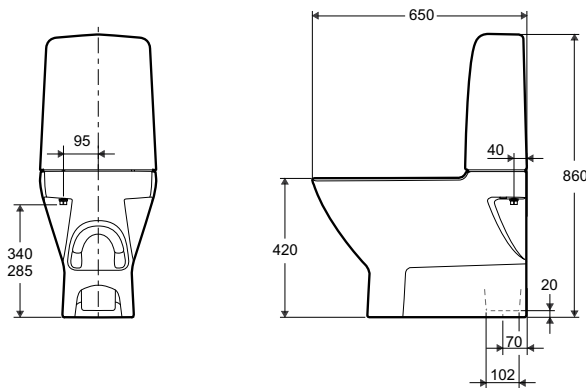

Ifö Spira Art WC-stol 6240, för limning

Ifö Spira Art är en golvstående WC-stol med klassiskt skandinavisk design inspirerad av vår unika natur. WC-stolen har en slät utsida och en insida helt utan spolkant. Det gör att bakterier och smuts inte har någonstans att gömma sig och WC-stolen är mer lättstädad och hygienisk. Ifö Spira Art har hel cisternkåpa med en separat innercistern för vattnet. På så vis undviks kondens på cisternkåpan och den blir också tystare vid återfyllning. Fresh WC, som ger doft och underlättar rengöringen, är standard och doseringstabletten stoppas i via spolknappen. Ifö Spira mjukstängande hårdsets 99493 ingår. Sitthöjd utan sits 42 cm. 4/2-litersspolning. Inbyggt s-lås. Ifö Spira Art har vår rengöringsvänliga glasyr Ifö Clean och är godkänd enligt Nordic Quality. Design Knud Holscher.

6240 med inbyggt S-lås, avsedd för silikoner

Typgodkänd hel- och halvspolning. Stor spolning ställbar till 4 eller 6 liter. Liten spolning ställbar till 2 eller 3 liter. Vid leverans är spolvolymen inställd på 4/2 liter.